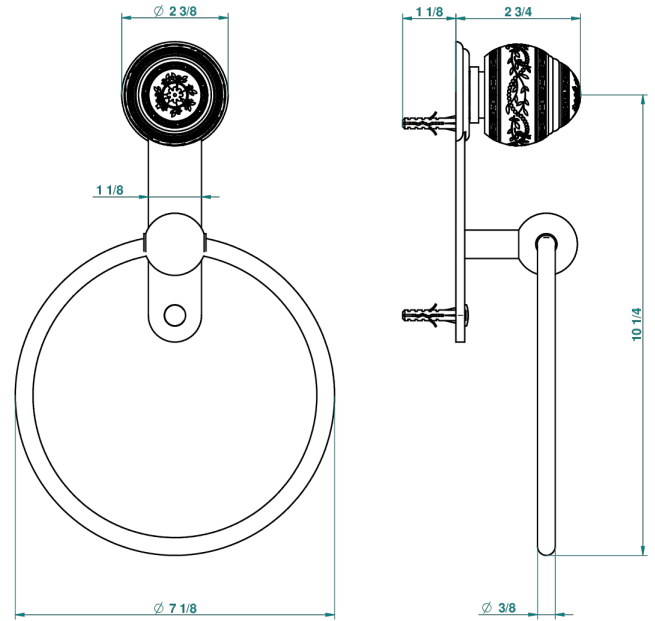

MARQUISE ЧЕРНЫЙ С ЗОЛОТЫМ ДЕКОРОМ

A7F-504N

Полотенцедержатель-кольцо-Ø 180 мм одинарное

THG®
PARIS

28527

23/09/2010

ХАРАКТЕРИСТИКИ

- Marquise чёрный с золотым декором
- Полотенцедержатель-кольцо-Ø 180 мм одинарное

ДОСТУПНЫЕ ВАРИАНТЫ ПОКРЫТИЙ

Black ceram - D30
Blush PVD - H62
Graphite PVD - H64
Matt Umber PVD - H67
Matt blush PVD - H60
Matt graphite PVD - H65

Umber PVD - H66
Бронза - D01
Золото - F01
Матовая красная старинная медь - H07
Матовое золото - F07
Матовое светлое золото - F31

Матовый никель - C01
Матовый хром - C02
Никель - B01
Покрытие PVD бронза - F33
Покрытие PVD золотистый цвет - H52
Покрытие PVD латунь - H49

Покрытие PVD матовая бронза - F34
Покрытие PVD матовая латунь - H50
Покрытие PVD матовый золотистый - H53
Покрытие PVD матовый никель - H56
Покрытие PVD никель - H55
Светлое золото - F30

Состаренный никель - H28
Хром - A02
Хром/золото - G02