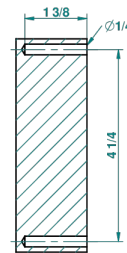

MARQUISE ЧЕРНЫЙ С ЗОЛОТЫМ ДЕКОРОМ

A7F-504N

Полотенцедержатель-кольцо-Ø 180 мм одинарное

THG®
PARIS

28527

23/09/2010

ХАРАКТЕРИСТИКИ

- Marquise чёрный с золотым декором
- Полотенцедержатель-кольцо-Ø 180 мм одинарное

ДОСТУПНЫЕ ВАРИАНТЫ ПОКРЫТИЙ

Black ceram - D30
Blush PVD - H62
Graphite PVD - H64
Matt Umber PVD - H67
Matt blush PVD - H60
Matt graphite PVD - H65

Umber PVD - H66
Бронза - D01
Золото - F01
Матовая красная старинная медь - H07
Матовое золото - F07
Матовое светлое золото - F31

Матовый никель - C01
Матовый хром - C02
Никель - B01
Покрытие PVD бронза - F33
Покрытие PVD золотистый цвет - H52
Покрытие PVD латунь - H49

Покрытие PVD матовая бронза - F34
Покрытие PVD матовая латунь - H50
Покрытие PVD матовый золотистый - H53
Покрытие PVD матовый никель - H56
Покрытие PVD никель - H55
Светлое золото - F30

Состаренный никель - H28
Хром - A02
Хром/золото - G02