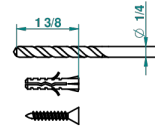

MARQUISE ЧЕРНЫЙ С ЗОЛОТЫМ ДЕКОРОМ

A7F-504N

Полотенцедержатель-кольцо-Ø 180 мм одинарное

THG®
PARIS

28527

23/09/2010

ХАРАКТЕРИСТИКИ

- Marquise чёрный с золотым декором
- Полотенцедержатель-кольцо-Ø 180 мм одинарное

ДОСТУПНЫЕ ВАРИАНТЫ ПОКРЫТИЙ

Black ceram - D30
Blush PVD - H62
Graphite PVD - H64
Matt Umber PVD - H67
Matt blush PVD - H60
Matt graphite PVD - H65

Umber PVD - H66
Бронза - D01
Золото - F01
Матовая красная старинная медь - H07
Матовое золото - F07
Матовое светлое золото - F31

Матовый никель - C01
Матовый хром - C02
Никель - B01
Покрытие PVD бронза - F33
Покрытие PVD золотистый цвет - H52
Покрытие PVD латунь - H49

Покрытие PVD матовая бронза - F34
Покрытие PVD матовая латунь - H50
Покрытие PVD матовый золотистый - H53
Покрытие PVD матовый никель - H56
Покрытие PVD никель - H55
Светлое золото - F30

Состаренный никель - H28
Хром - A02
Хром/золото - G02