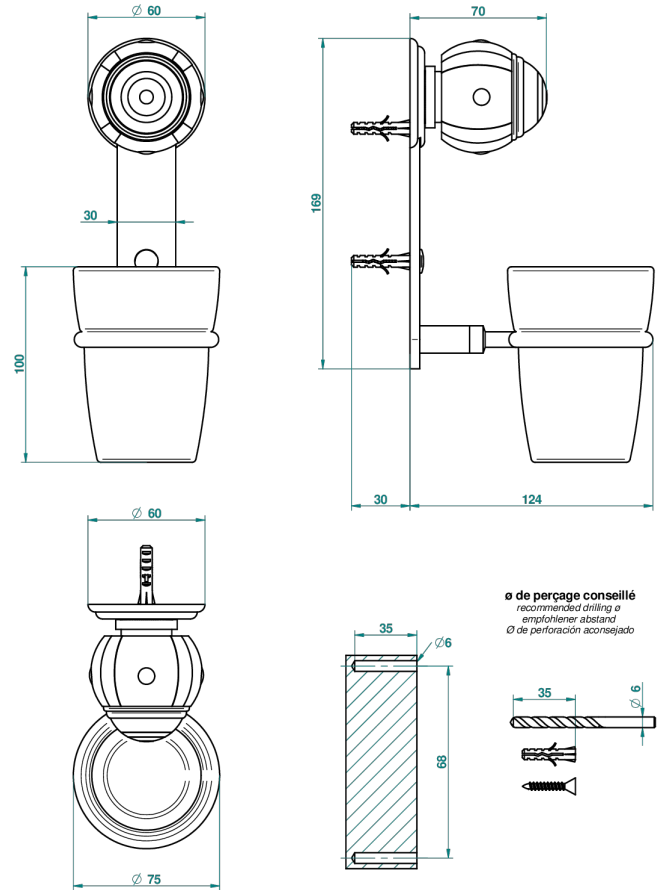

ITHAQUE DECORACION EN PLATINO

A7B-536

Portavaso mural con vaso de cristal

THG[®]
PARIS

CARACTERÍSTICAS

- Ithaque decoración en platino
- Portavaso mural con vaso de cristal

ACABADOS DISPONIBLES

Bronce claro - D01
Cerámica negra mate - D30
Cobre viejo mate - H07
Cromo - A02
Cromo / dorado - G02
Cromo mate - C02