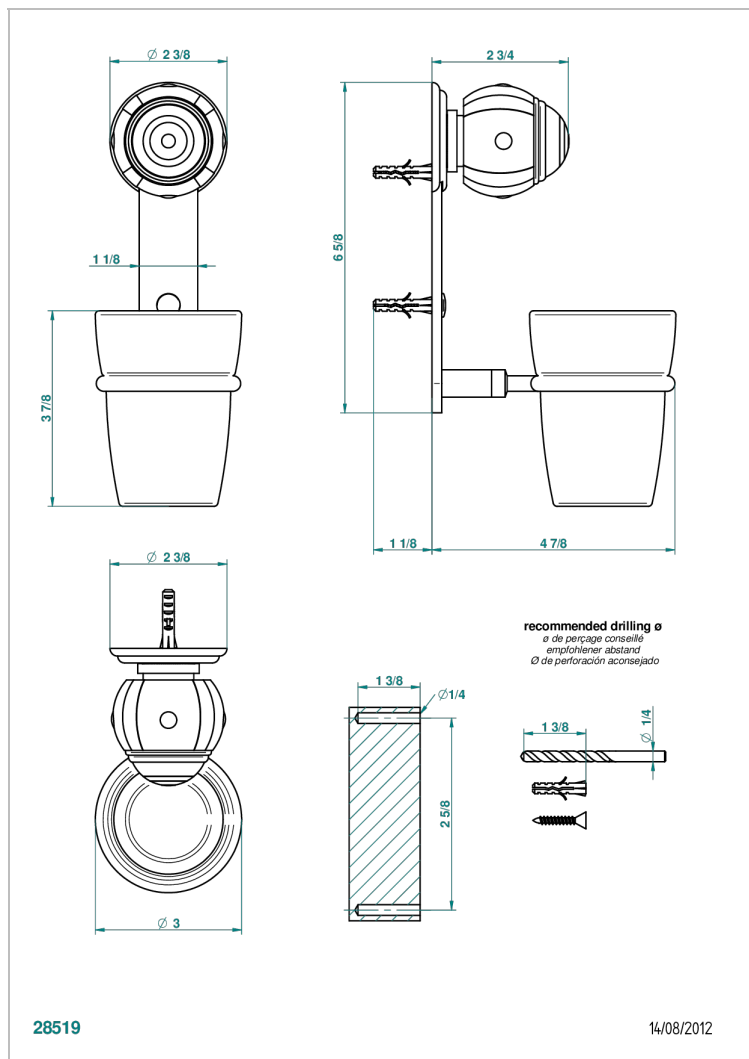

A7B-536

Portavaso mural con vaso de cristal

## CARACTERÍSTICAS

- Ithaque decoración en platino
- Portavaso mural con vaso de cristal