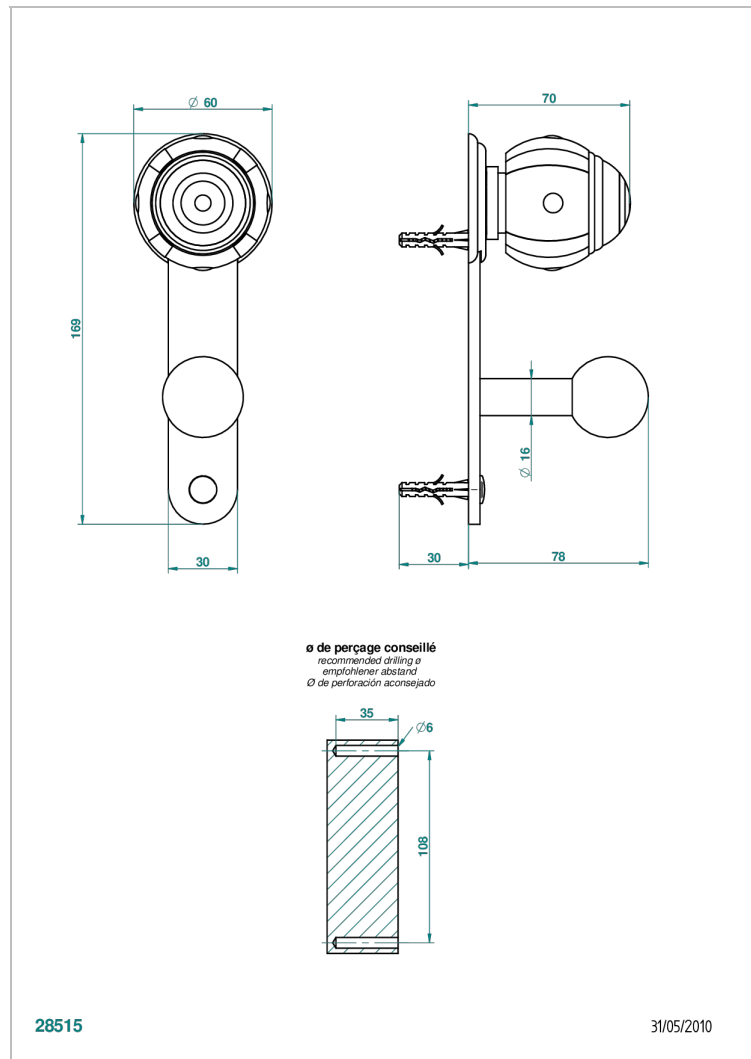

A7B-517

Percha de baño

## CARACTERÍSTICAS

- Ithaque decoración en platino
- Percha de baño