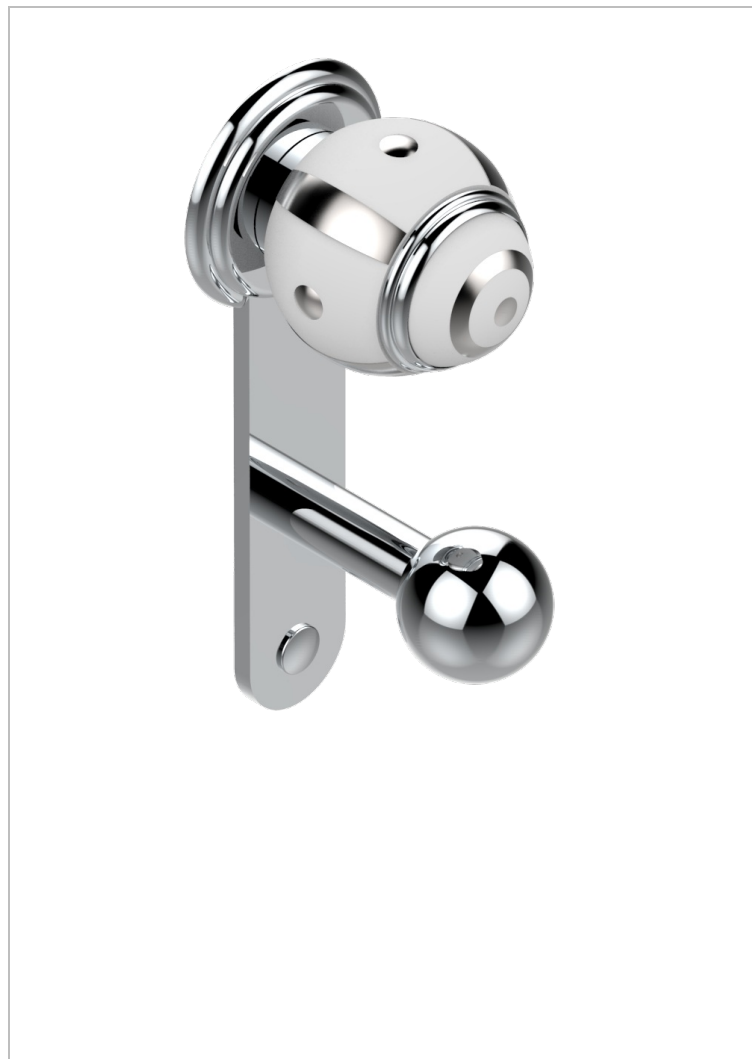

A7B-517

Percha de baño

## CARACTERÍSTICAS

- Ithaque decoración en platino
- Percha de baño

## ACABADOS DISPONIBLES

Bronce claro - D01  
 Cerámica negra mate - D30  
 Cobre viejo mate - H07  
 Cromo - A02  
 Cromo / dorado - G02  
 Cromo mate - C02

Dorado - F01  
 Dorado mate - F07  
 Dorado pálido - F30  
 Dorado pálido mate (sin barniz) - F31  
 Níquel - B01  
 Níquel mate - C01

Níquel viejo - H28  
 Pvd blush - H62  
 Pvd blush mate - H60  
 Pvd color latón - H49  
 Pvd color latón mate - H50  
 Pvd color níquel - H55

Pvd color níquel mate - H56  
 Pvd color oro - H52  
 Pvd color oro mate - H53  
 Pvd grafito - H64  
 Pvd grafito mate - H65  
 Pvd marrón bronce - F33