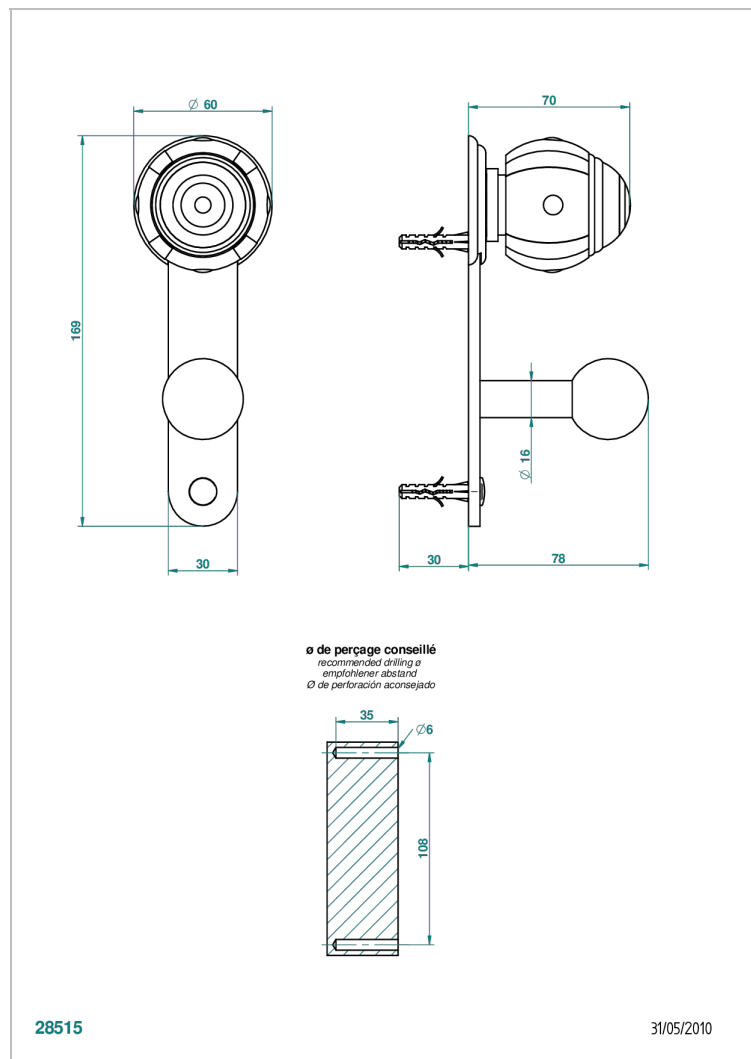

A7B-517

Percha de baño

CARACTERÍSTICAS

- Ithaque decoración en platino
- Percha de baño

ACABADOS DISPONIBLES

Bronce claro - D01
Cerámica negra mate - D30
Cobre viejo mate - H07
Cromo - A02
Cromo / dorado - G02
Cromo mate - C02