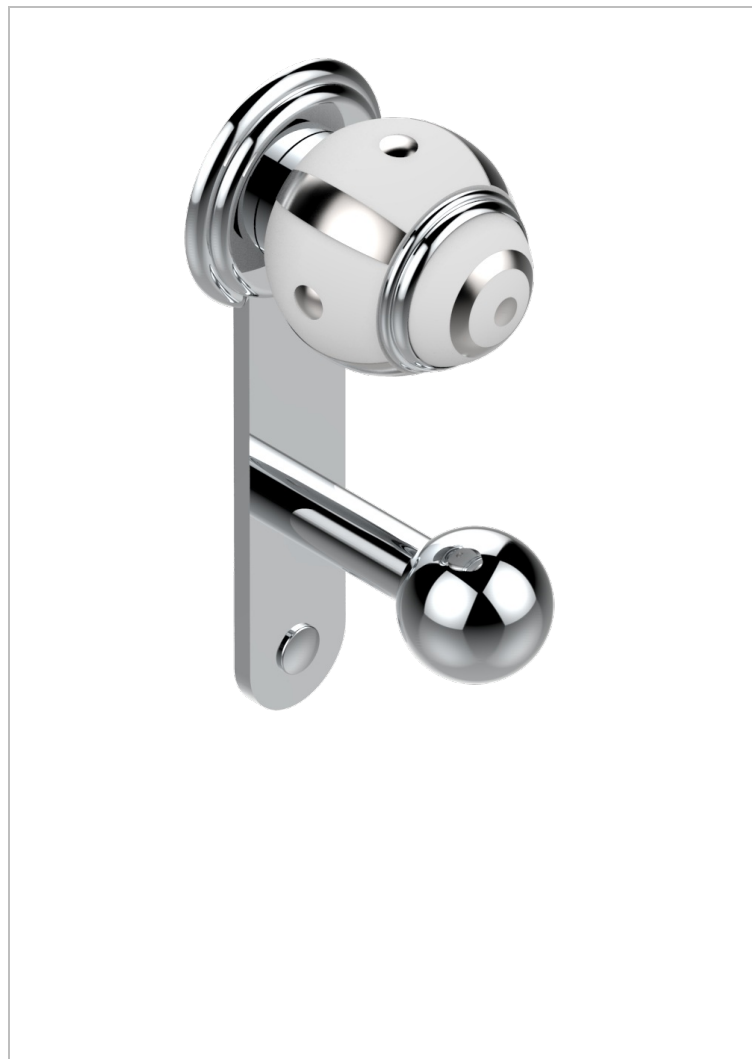

A7B-517

Percha de baño

CARACTERÍSTICAS

- Ithaque decoración en platino
- Percha de baño

ACABADOS DISPONIBLES

Bronce claro - D01
Cerámica negra mate - D30
Cobre viejo mate - H07
Cromo - A02
Cromo / dorado - G02
Cromo mate - C02

Dorado - F01
Dorado mate - F07
Dorado pálido - F30
Dorado pálido mate (sin barniz) - F31
Níquel - B01
Níquel mate - C01

Níquel viejo - H28
Pvd blush - H62
Pvd blush mate - H60
Pvd color latón - H49
Pvd color latón mate - H50
Pvd color níquel - H55