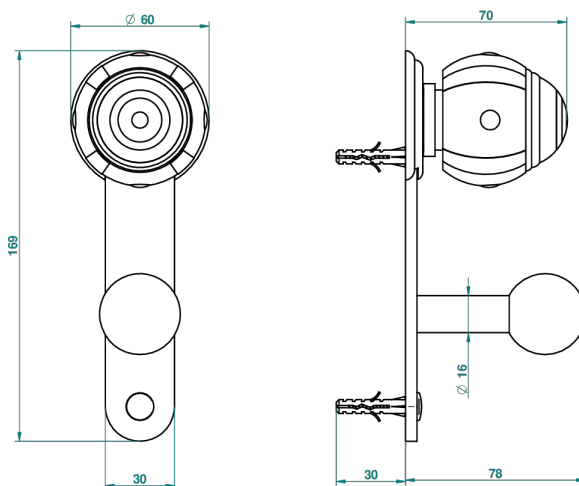

ITHAQUE PLATINUM DECOR

A7B-517

浴衣钩

28515

31/05/2010

特色

- Ithaque Platinum decor
- 浴衣钩

可选饰面

Black ceram - D30
Blush PVD - H62
Graphite PVD - H64
Matt Umber PVD - H67
Matt blush PVD - H60
Matt graphite PVD - H65

PVD哑光棕铜 - F34
PVD哑光金 - H53
PVD哑光铜 - H50
PVD哑光镍 - H56
PVD抛光铜 - H49
PVD棕铜 - F33

PVD金色 - H52
PVD镍 - H55
Umber PVD - H66
哑光复古铜 - H07
哑光浅金 - F31
哑光金 - F07

哑光铬 - C02
哑光镍 - C01
复古镍 - H28
抛光金 (24K金) - F01
抛光铬 - A02
抛光铬/抛光金 - G02

抛光镍 - B01
浅金 - F30
漆面铜 - D01