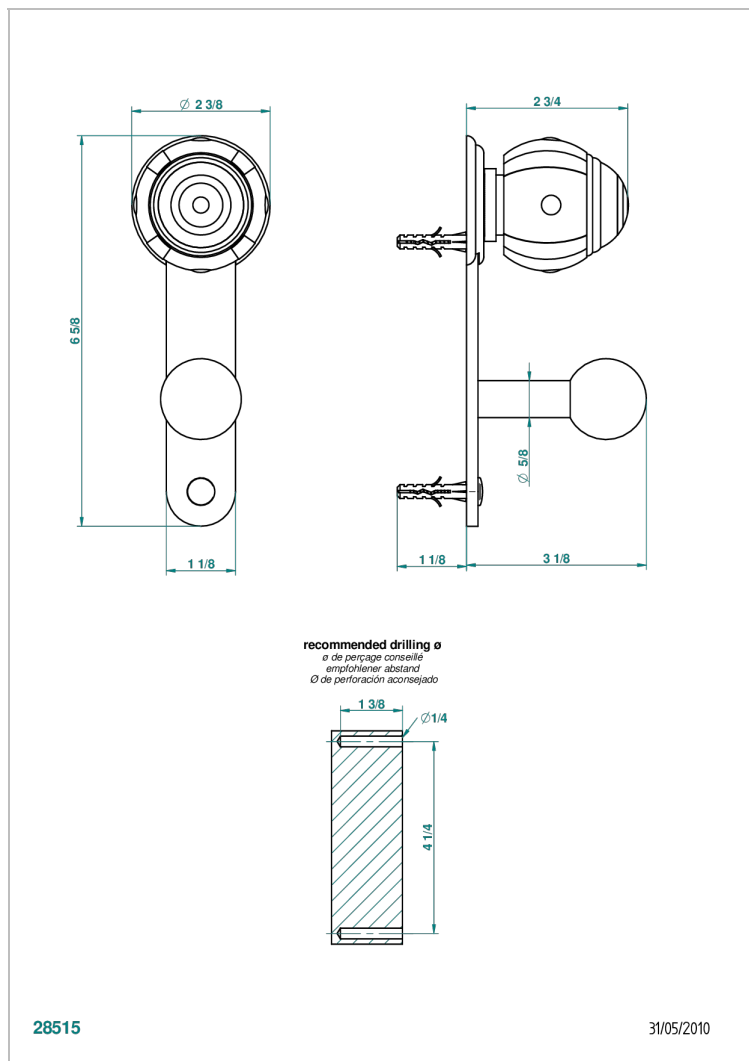

A7B-517

Percha de baño

CARACTERÍSTICAS

- Ithaque decoración en platino
- Percha de baño

ACABADOS DISPONIBLES

Bronce claro - D01
Cerámica negra mate - D30
Cobre viejo mate - H07
Cromo - A02
Cromo / dorado - G02
Cromo mate - C02