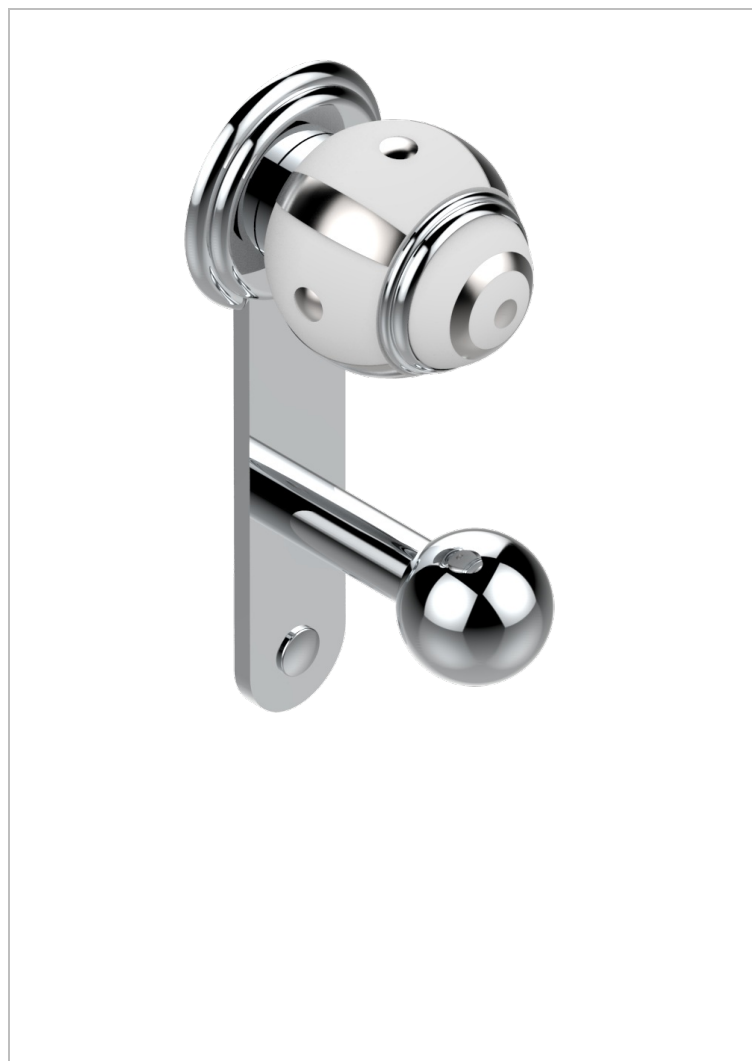

A7B-517

Percha de baño

CARACTERÍSTICAS

- Ithaque decoración en platino
- Percha de baño

ACABADOS DISPONIBLES

Bronce claro - D01
Cerámica negra mate - D30
Cobre viejo mate - H07
Cromo - A02
Cromo / dorado - G02
Cromo mate - C02

Dorado - F01
Dorado mate - F07
Dorado pálido - F30
Dorado pálido mate (sin barniz) - F31
Níquel - B01
Níquel mate - C01

Níquel viejo - H28
Pvd blush - H62
Pvd blush mate - H60
Pvd color latón - H49
Pvd color latón mate - H50
Pvd color níquel - H55