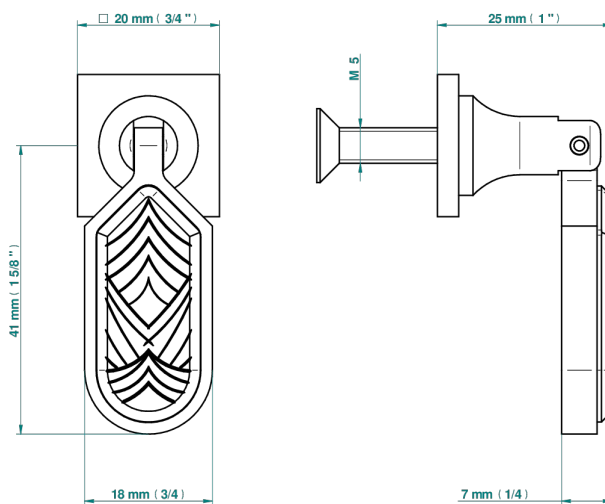

PROFIL LALIQUE CRISTAL CLAIR A MANETTES

A6H-26BP

Bouton moyen modèle

28509

01/04/2021

CARACTÉRISTIQUES

- Profil Laliq Cristal clair à manettes
- Bouton moyen modèle

FINITIONS DISPONIBLES

Bronze clair - D01
Chromé - A02
Chromé / doré - G02
Chromé mat - C02
Doré brillant - F01
Doré mat - F07

Nickel brillant - B01
Nickel mat - C01
Noir mat céramique - D30
Or pâle - F30
Or pâle mat - F31
Pvd blush - H62