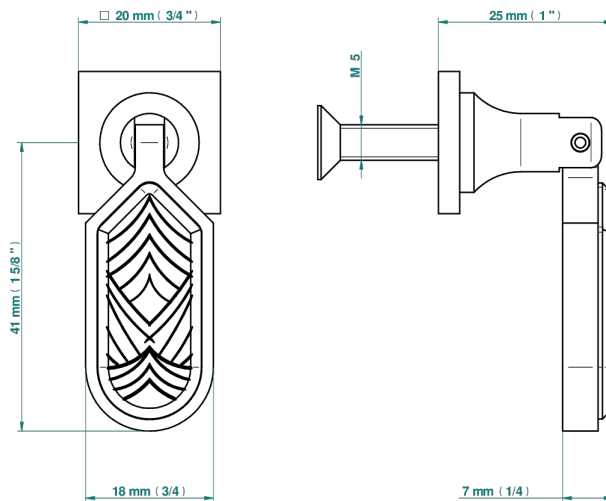

# PROFIL LALIQUE CRISTAL CLARO CON MANETAS

A6H-26BP

Tirador medio modelo

28509

01/04/2021

## CARACTERÍSTICAS

- Profil Lalique cristal claro con manetas
- Tirador medio modelo