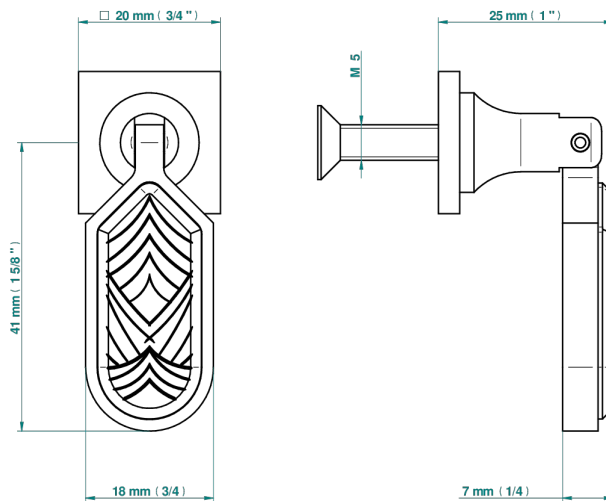

PROFIL LALIQUE, KRISTALL KLAR, HEBEL

A6H-26BP

Mittelgroßer Knopf

28509

01/04/2021

EIGENSCHAFTEN

- Profil Lalique, Kristall klar, Hebel
- Mittelgroßer Knopf

VERFÜGBARE OBERFLÄCHEN