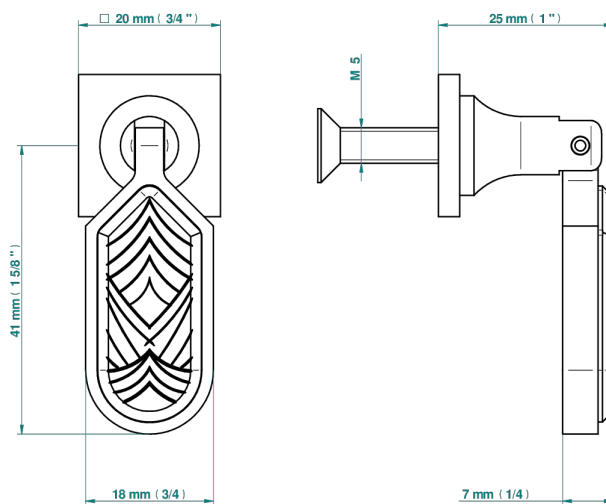

PROFIL С РУКОЯТКАМИ С ИНКРУСТАЦИЕЙ LALIQUE

THG[®]
PARIS

A6H-26BP

Ручка среднего размера

28509

01/04/2021

ХАРАКТЕРИСТИКИ

- Profil с рукоятками с инкрустацией Lalique
- Ручка среднего размера