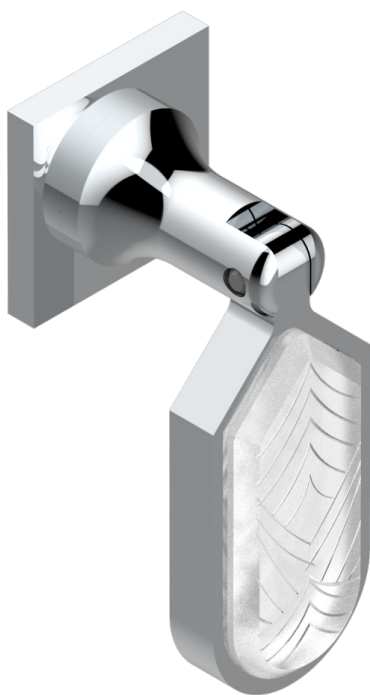

PROFIL С РУКОЯТКАМИ С ИНКРУСТАЦИЕЙ LALIQUE

THG[®]
PARIS

A6H-26BP

Ручка среднего размера

28509

01/04/2021

ХАРАКТЕРИСТИКИ

- Profil с рукоятками с инкрустацией Lalique
- Ручка среднего размера

ДОСТУПНЫЕ ВАРИАНТЫ ПОКРЫТИЙ

Black ceram - D30
Blush PVD - H62
Graphite PVD - H64
Matt Umber PVD - H67
Matt blush PVD - H60
Matt graphite PVD - H65

Umber PVD - H66
Бронза - D01
Золото - F01
Матовая красная старинная медь - H07
Матовое золото - F07
Матовое светлое золото - F31

Матовый никель - C01
Матовый хром - C02
Никель - B01
Покрытие PVD бронза - F33
Покрытие PVD золотистый цвет - H52
Покрытие PVD латунь - H49

Покрытие PVD матовая бронза - F34
Покрытие PVD матовая латунь - H50
Покрытие PVD матовый золотистый - H53
Покрытие PVD матовый никель - H56
Покрытие PVD никель - H55
Светлое золото - F30