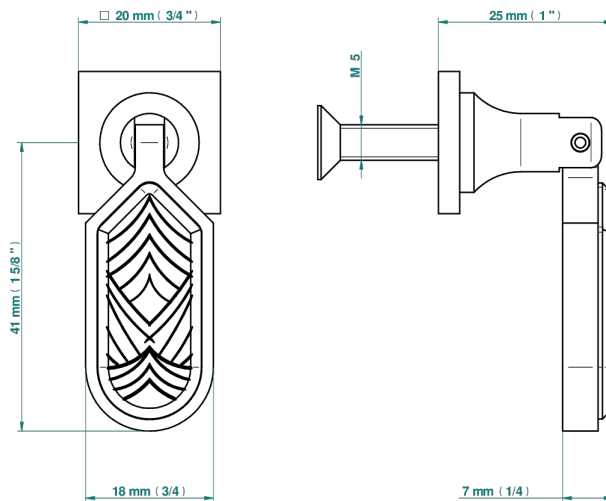

PROFIL LALIQUE CRISTAL CLAIR A MANETTES

A6H-26BP

Bouton moyen modèle

28509

01/04/2021

CARACTÉRISTIQUES

- Profil Laliq Cristal clair à manettes
- Bouton moyen modèle

FINITIONS DISPONIBLES