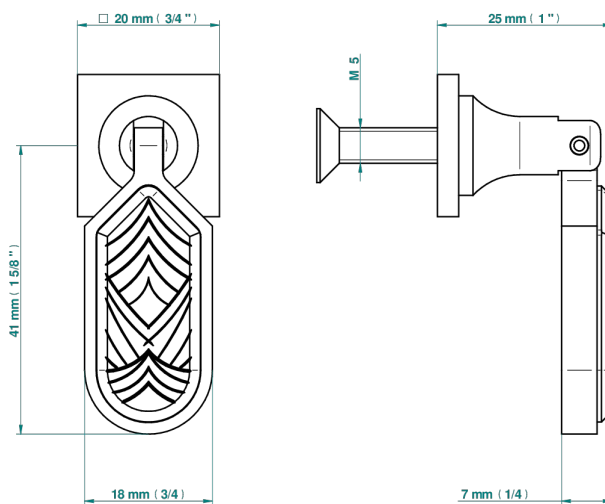

# PROFIL LALIQUE CLEAR CRYSTAL WITH LEVER

A6H-26BP

中号按钮

28509

01/04/2021

## 特色

- Profil Lalique Clear crystal with lever
- 中号按钮