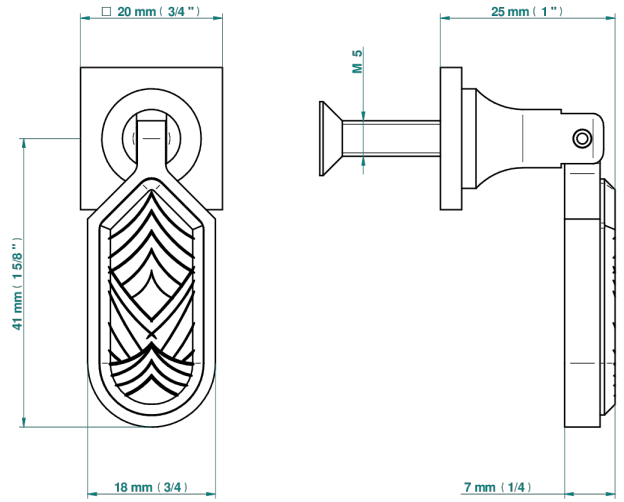

PROFIL LALIQUE CRISTAL CLARO

A6G-26BP

Tirador medio modelo

THG[®]
PARIS

28509

01/04/2021

CARACTERÍSTICAS

- Profil Lalique cristal claro
- Tirador medio modelo