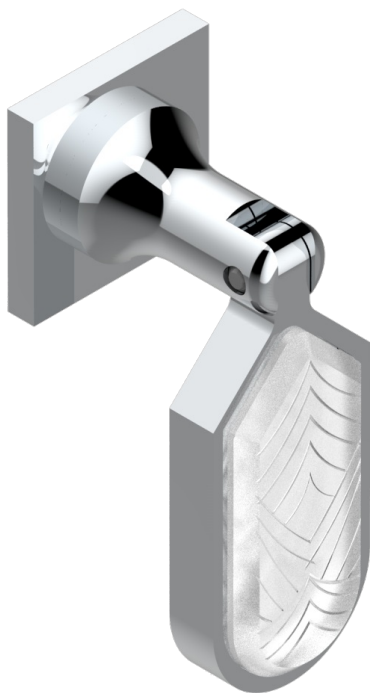

PROFIL ИНКРУСТАЦИЯ LALIQUE

A6G-26BP

Ручка среднего размера

THG[®]
PARIS

28509

01/04/2021

ХАРАКТЕРИСТИКИ

- Профил инкрустация Lalique
- Ручка среднего размера

ДОСТУПНЫЕ ВАРИАНТЫ ПОКРЫТИЙ

Black ceram - D30
Blush PVD - H62
Graphite PVD - H64
Matt Umber PVD - H67
Matt blush PVD - H60
Matt graphite PVD - H65

Umber PVD - H66
Бронза - D01
Золото - F01
Матовая красная старинная медь - H07
Матовое золото - F07
Матовое светлое золото - F31

Матовый никель - C01
Матовый хром - C02
Никель - B01
Покрытие PVD бронза - F33
Покрытие PVD золотистый цвет - H52
Покрытие PVD латунь - H49

Покрытие PVD матовая бронза - F34
Покрытие PVD матовая латунь - H50
Покрытие PVD матовый золотистый - H53
Покрытие PVD матовый никель - H56
Покрытие PVD никель - H55
Светлое золото - F30