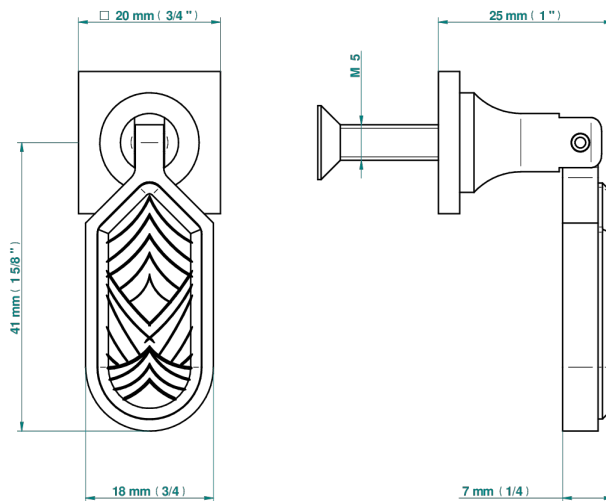

PROFIL ИНКРУСТАЦИЯ LALIQUE

A6G-26BP

Ручка среднего размера

THG[®]
PARIS

28509

01/04/2021

ХАРАКТЕРИСТИКИ

- Профил инкрустация Lalique
- Ручка среднего размера