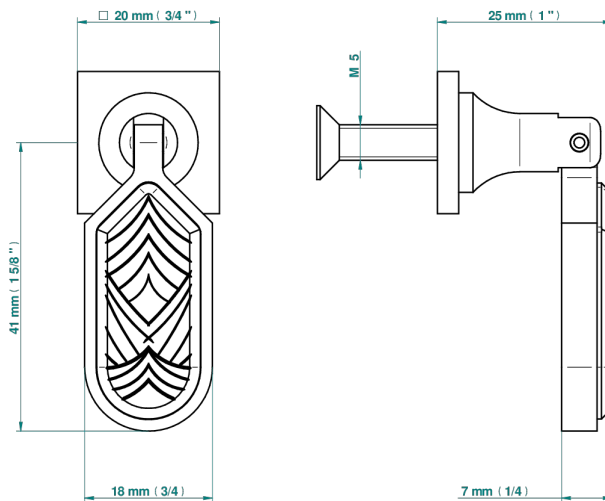

PROFIL LALIQUE CRISTAL CLARO

A6G-26BP

Tirador medio modelo

THG[®]
PARIS

28509

01/04/2021

CARACTERÍSTICAS

- Profil Lalique cristal claro
- Tirador medio modelo