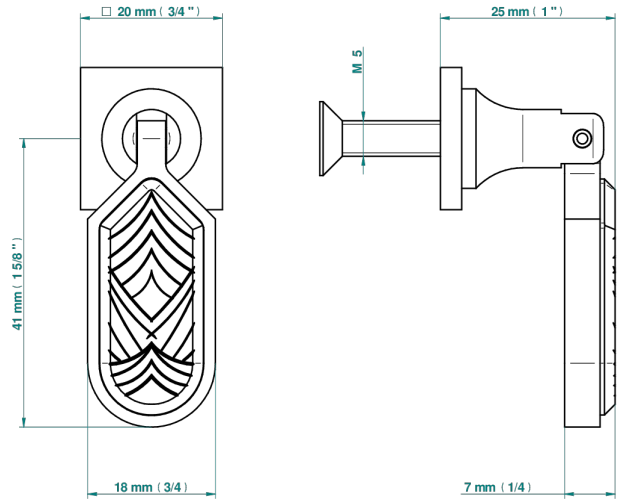

# PROFIL LALIQUE CLEAR CRYSTAL

A6G-26BP

中号按钮

THG<sup>®</sup>  
PARIS

28509

01/04/2021

## 特色

- Profil Lalique Clear crystal
- 中号按钮