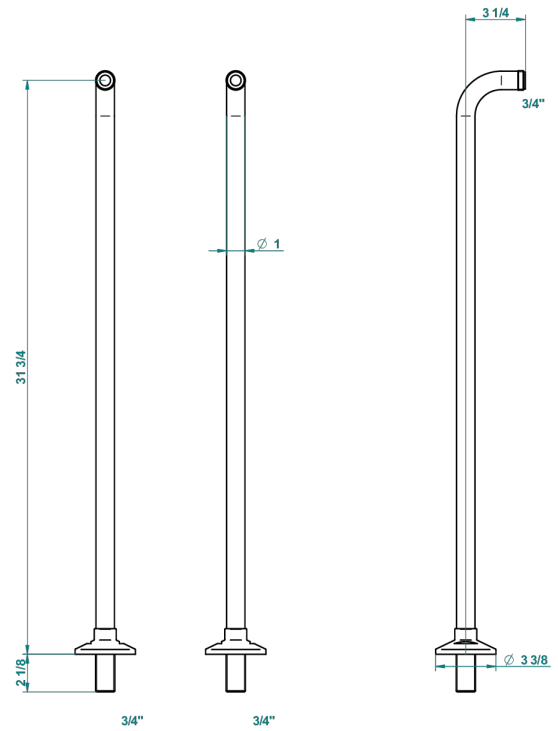

# TOUS STYLES

G00-800/STE

Paire de colonne hauteur 860mm Ø 26 mm avec rosace, sans té de fixation

THG<sup>®</sup>  
PARIS

28491

25/09/2018

## CARACTÉRISTIQUES

- Tous Styles
- Paire de colonne hauteur 860mm Ø 26 mm avec rosace, sans té de fixation

## FINITIONS DISPONIBLES

Bronze clair - D01  
Chromé - A02  
Chromé / doré - G02  
Chromé mat - C02  
Doré brillant - F01  
Doré mat - F07

Nickel brillant - B01  
Nickel mat - C01  
Noir mat céramique - D30  
Or pâle - F30  
Or pâle mat - F31  
Pvd blush - H62