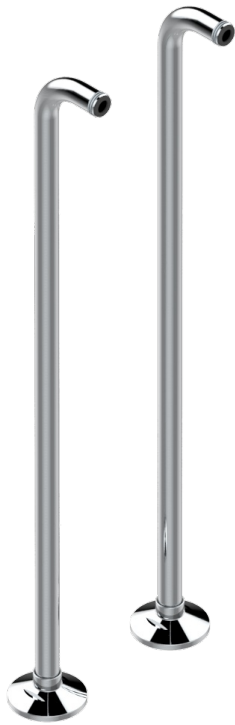

# TOUS STYLES

G00-800/STE

Paire de colonne hauteur 860mm Ø 26 mm avec rosace, sans té de fixation

THG<sup>®</sup>  
PARIS

28491

25/09/2018

## CARACTÉRISTIQUES

- Tous Styles
- Paire de colonne hauteur 860mm Ø 26 mm avec rosace, sans té de fixation

## FINITIONS DISPONIBLES

Bronze clair - D01  
Chromé - A02  
Chromé / doré - G02  
Chromé mat - C02  
Doré brillant - F01  
Doré mat - F07

Nickel brillant - B01  
Nickel mat - C01  
Noir mat céramique - D30  
Or pâle - F30  
Or pâle mat - F31  
Pvd blush - H62

Pvd blush mat - H60  
Pvd couleur bronze brown - F33  
Pvd couleur bronze brown - mat - F34  
Pvd couleur doré - H52  
Pvd couleur doré mat - H53  
Pvd couleur laiton - H49

Pvd couleur laiton mat - H50  
Pvd couleur nickel - H55  
Pvd couleur nickel mat - H56  
Pvd graphite - H64  
Pvd graphite mat - H65  
Pvd umber - H66