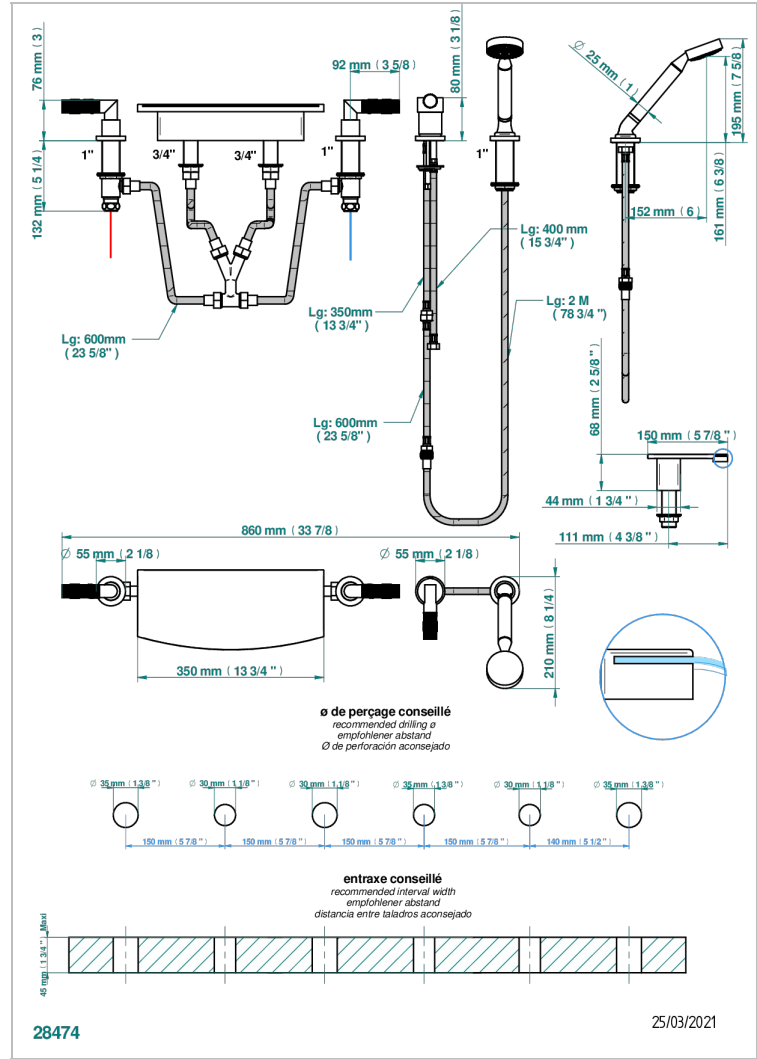

BAMBOU CRISTAL CLAIR

A35-1122/E

THG
PARIS

Bain douche avec bec plat de 350 mm, kit de montage, 2 côtés sur gorge 3/4", et douchette sur gorge alimentée par mitigeur

CARACTÉRISTIQUES

- Bambou Cristal clair
- Bain douche avec bec plat de 350 mm, kit de montage, 2 côtés sur gorge 3/4", et douchette sur gorge alimentée par mitigeur

FINITIONS DISPONIBLES

Bronze clair - D01
Chromé - A02
Chromé / doré - G02
Chromé mat - C02
Doré brillant - F01
Doré mat - F07

Nickel brillant - B01
Nickel mat - C01
Noir mat céramique - D30
Or pâle - F30
Or pâle mat - F31
Pvd blush - H62