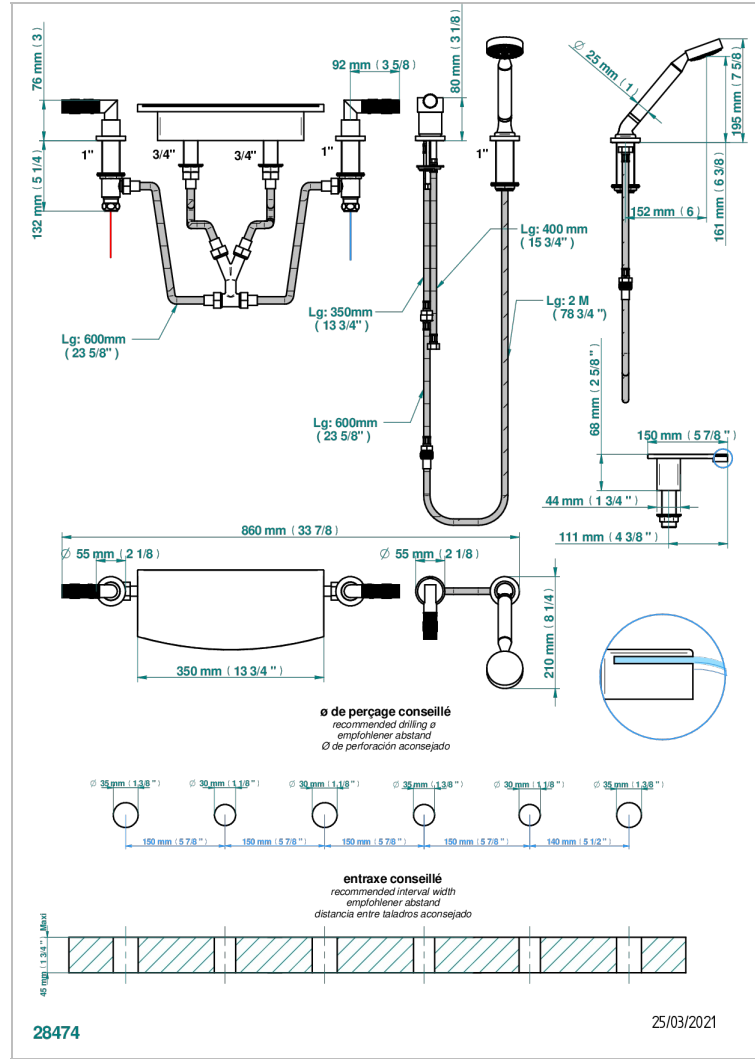

# BAMBOU CRISTAL CLARO

A35-1122/E

THG<sup>®</sup>  
PARIS

Bateria baÑo/ducha para encimera con caÑo cascada de 350 mm, kit de montaje, 2 llaves de paso de 3/4", y teleducha con un monomando de peluqueria

## CARACTERÍSTICAS

- Bambou cristal claro
- Bateria baÑo/ducha para encimera con caÑo cascada de 350 mm, kit de montaje, 2 llaves de paso de 3/4", y teleducha con un monomando de peluqueria

Pvd marrón bronce mate - F34  
Pvd umber - H66  
Pvd umber mate - H67