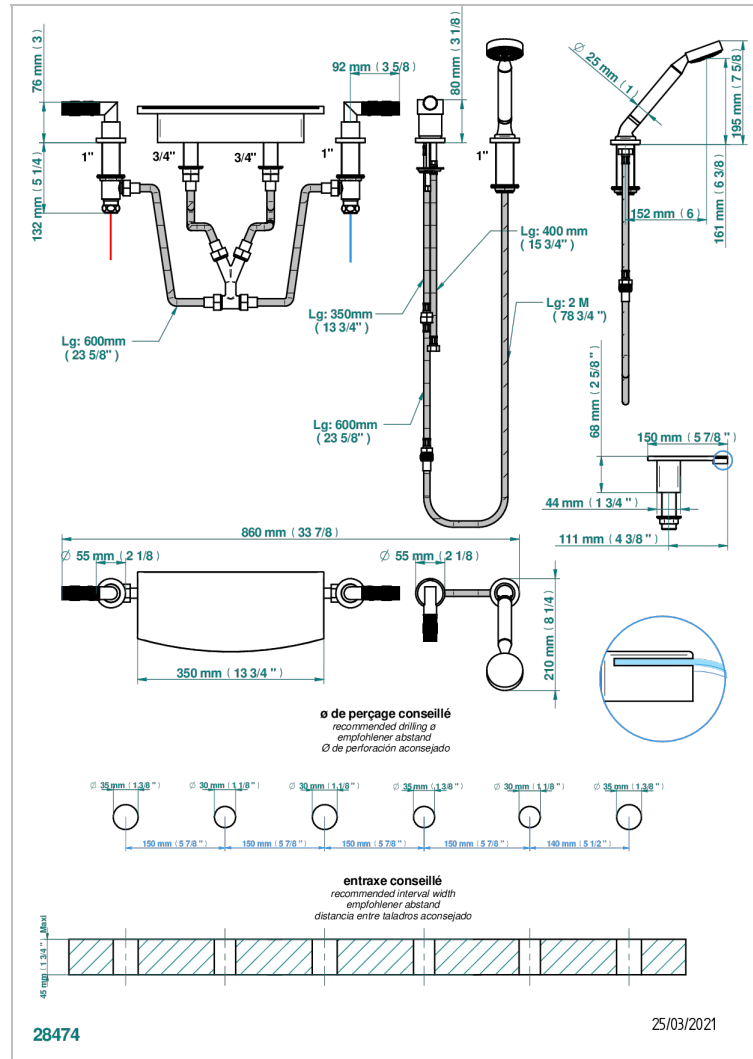

BAMBOU, KRISTALL KLAR

A35-1122/E

THG[®]
PARIS

6-loch-wannenfüllbatterie mit wasserfallauslauf 350 mm, montageset, 2 einbauventilen 3/4" und einhandmischer mit ausziehbarer brausegarnitur

EIGENSCHAFTEN

- Bambou, Kristall klar
- 6-loch-wannenfüllbatterie mit wasserfallauslauf 350 mm, montageset, 2 einbauventilen 3/4" und einhandmischer mit ausziehbarer brausegarnitur

VERFÜGBARE OBERFLÄCHEN

Altnickel - H28
Blassgold - F30
Blassgold matt unlackiert - F31
Bronze hell - D01
Chrom - A02
Chrom / gold - G02

Chrom matt - C02
Gold - F01
Gold matt - F07
Kupfer altrot matt lackiert - H07
Mattschwarz keramik - D30
Nickel matt - C01

Pvd umber - H66
Pvd umber matt - H67
Silbernickel - B01