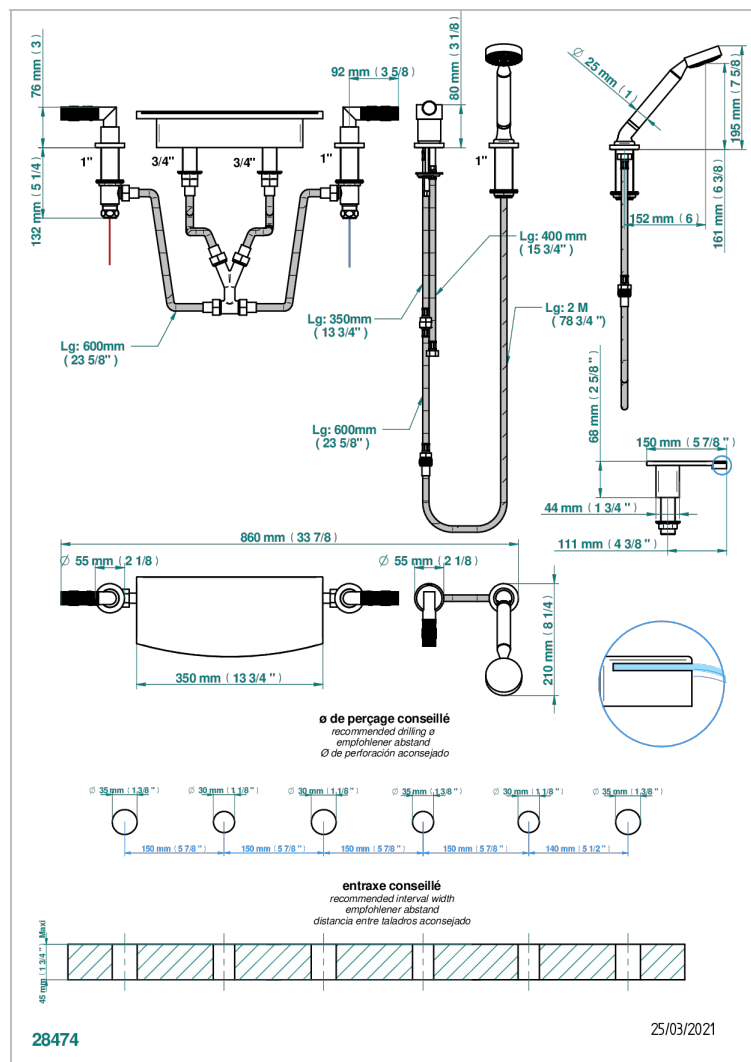

VAMBOU С БЕЛЫМ ХРУСТАЛЕМ

A35-1122/E

Излив каскадный 350 мм устанавливаемый на борту + соединительный набор со шлангами + 2 x 3/4" крана + устанавливаемый на борту керамический смеситель + устанавливаемый на борту ручной душ

ХАРАКТЕРИСТИКИ

- Vambou с белым хрусталём
- Излив каскадный 350 мм устанавливаемый на борту + соединительный набор со шлангами + 2 x 3/4" крана + устанавливаемый на борту керамический смеситель + устанавливаемый на борту ручной душ