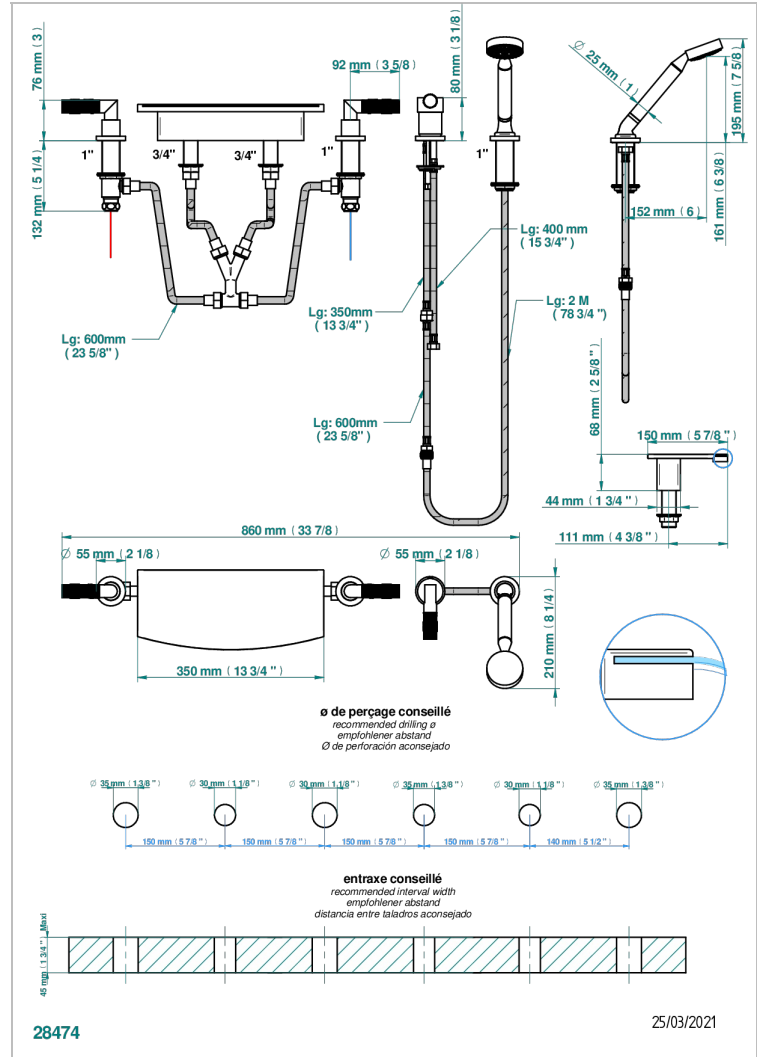

BAMBOU CRISTAL CLAIR

A35-1122/E

THG[®]
PARIS

Bain douche avec bec plat de 350 mm, kit de montage, 2 côtés sur gorge 3/4", et douchette sur gorge alimentée par mitigeur

CARACTÉRISTIQUES

- Bambou Cristal clair
- Bain douche avec bec plat de 350 mm, kit de montage, 2 côtés sur gorge 3/4", et douchette sur gorge alimentée par mitigeur

FINITIONS DISPONIBLES

Bronze clair - D01
Chromé - A02
Chromé / doré - G02
Chromé mat - C02
Doré brillant - F01
Doré mat - F07

Nickel brillant - B01
Nickel mat - C01
Noir mat céramique - D30
Or pâle - F30
Or pâle mat - F31
Pvd blush - H62