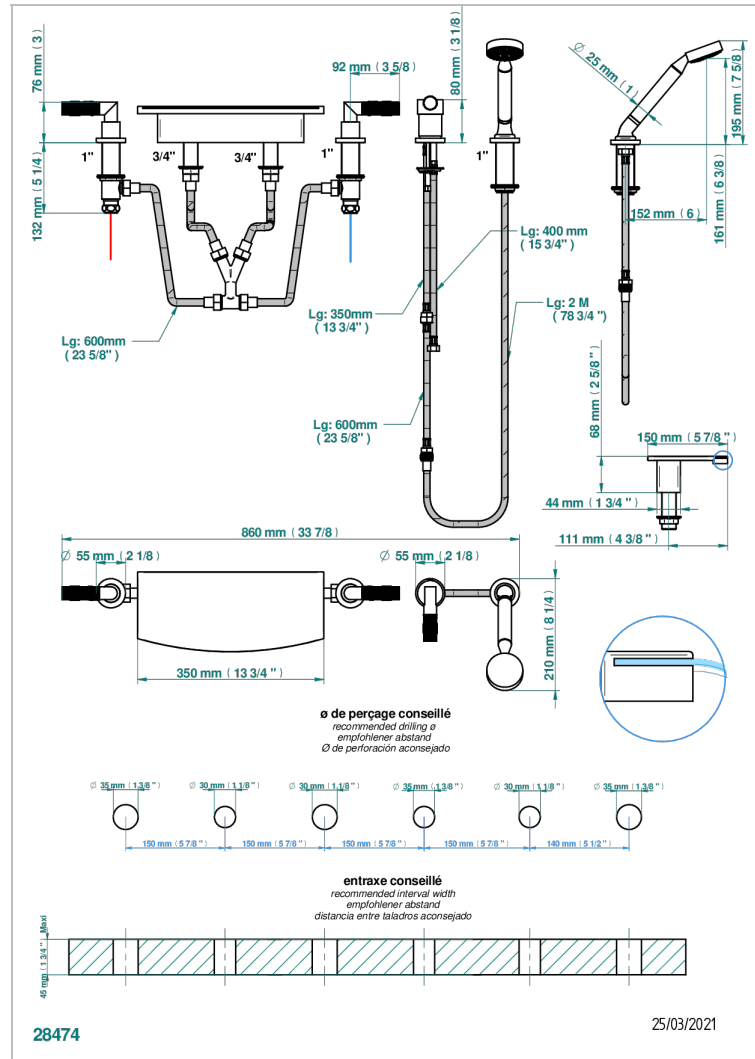

BAMBOU CRISTAL CLARO

A35-1122/E

THG[®]
PARIS

Bateria baÑo/ducha para encimera con caÑo cascada de 350 mm, kit de montaje, 2 llaves de paso de 3/4", y teleducha con un monomando de peluqueria

CARACTERÍSTICAS

- Bambou cristal claro
- Bateria baÑo/ducha para encimera con caÑo cascada de 350 mm, kit de montaje, 2 llaves de paso de 3/4", y teleducha con un monomando de peluqueria

ACABADOS DISPONIBLES

Bronce claro - D01
Cerámica negra mate - D30
Cobre viejo mate - H07
Cromo - A02
Cromo / dorado - G02
Cromo mate - C02