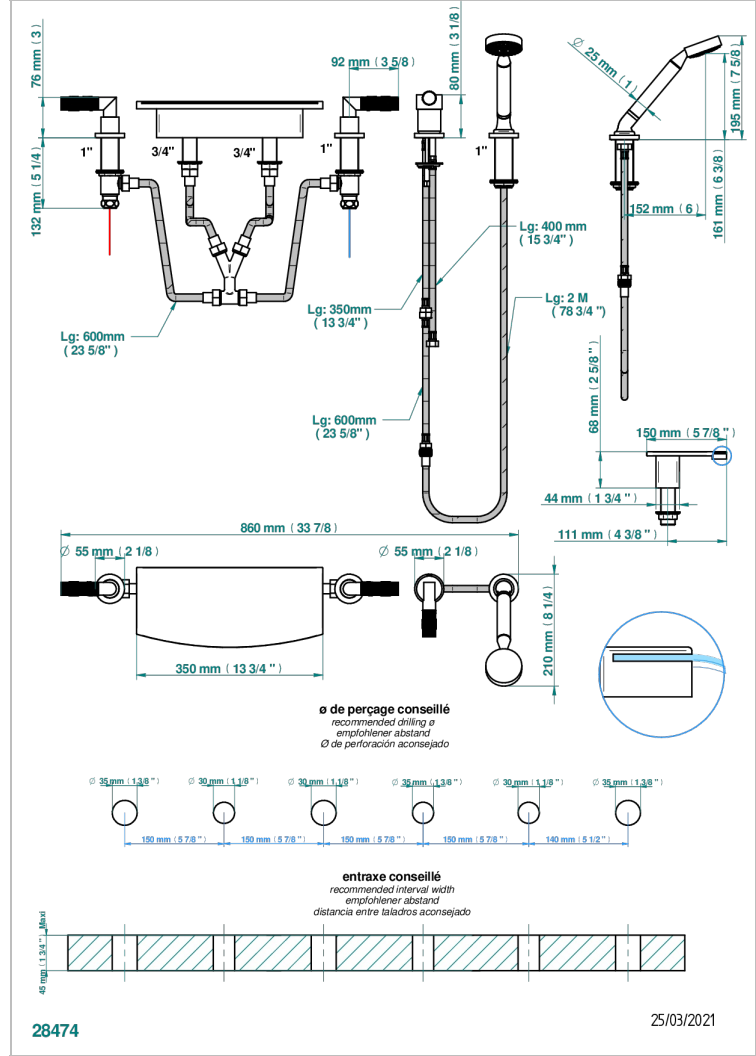

# BAMBOU CLEAR CRYSTAL

A35-1122/E

350毫米平嘴浴缸淋浴龙头，安装套件，两边台式3/4"水阀，台式温控花洒

## 特色

- BamboU Clear crystal
- 350毫米平嘴浴缸淋浴龙头，安装套件，两边台式3/4"水阀，台式温控花洒