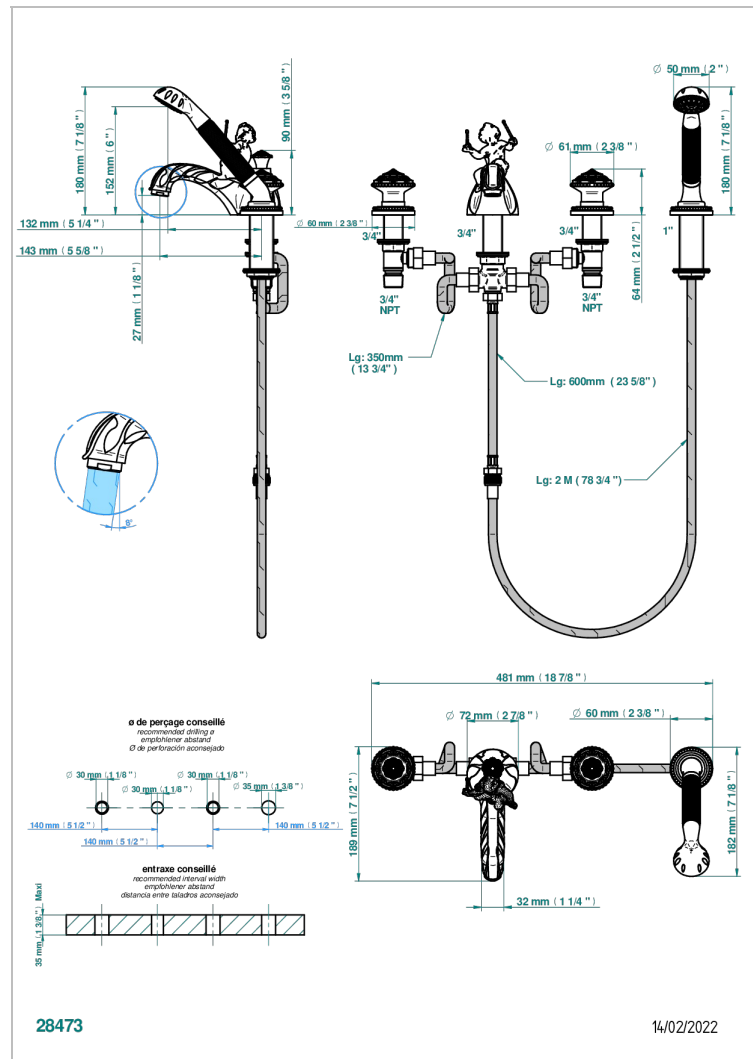

# AMOUR DE TRIANON

G24-112B

Mélangeur bain douche 4 trous sur gorge avec bec à inversion avec côté 3/4"

THG<sup>®</sup>  
PARIS

## CARACTÉRISTIQUES

- Têtes à disques céramique 3/4" 1/4 tour
- Aérateur-mousseur
- Inverseur automatique
- Flexible métallique 2 m double agrafage avec système de changement par le dessus
- Douchette en laiton avec tapis Easyclean, réducteur de débit et clapet anti-retour
- ACS : 18ACCLY473
- NF : NF EN 200 - IID/A - Chrome

## SPECIFICATIONS TECHNIQUES

- Recommandé : 3 bars (max. 5 bars) - Advised : 43,5 psi (max. 72 psi)
- Bec : 35 l/min à 3 bars - Douchette : 9,5 l/min à 3 bars
- Spout : 9.26 gpm at 43.5 psi - Handshower : 2.5 gpm at 43.5 psi

Vieux nickel - H28