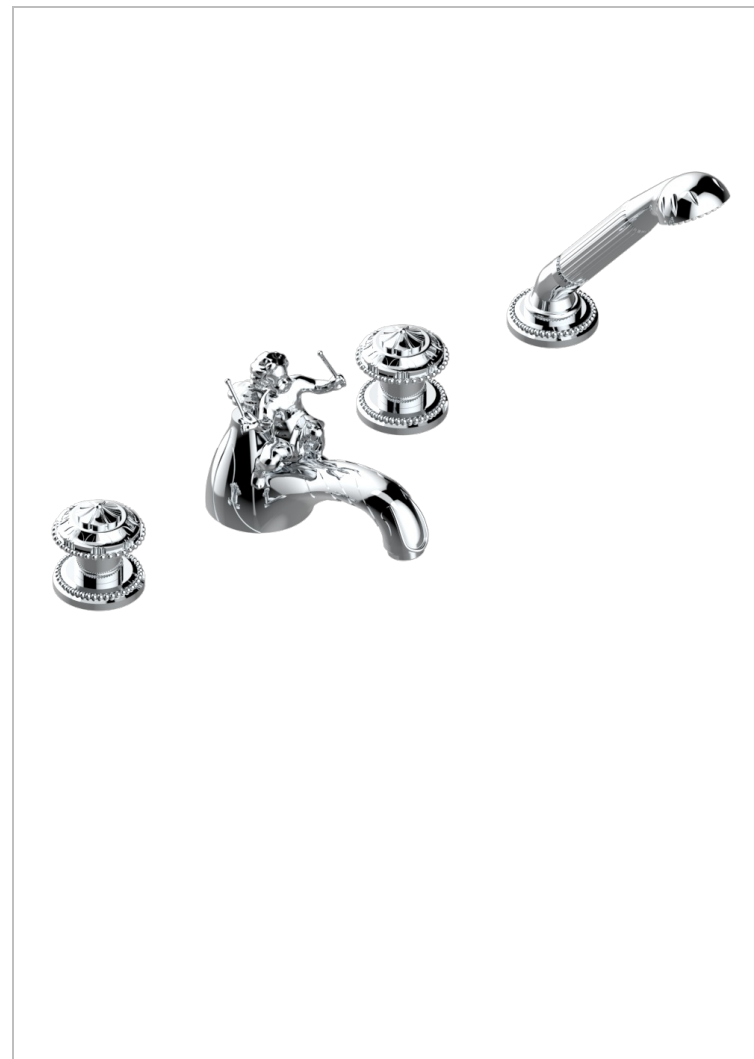

# AMOUR DE TRIANON

G24-112B

Mélangeur bain douche 4 trous sur gorge avec bec à inversion avec côté 3/4"

THG<sup>®</sup>  
PARIS

## CARACTÉRISTIQUES

- Têtes à disques céramique 3/4" 1/4 tour
- Aérateur-mousseur
- Inverseur automatique
- Flexible métallique 2 m double agrafage avec système de changement par le dessus
- Douchette en laiton avec tapis Easyclean, réducteur de débit et clapet anti-retour
- ACS : 18ACCLY473
- NF : NF EN 200 - IID/A - Chrome

## FINITIONS DISPONIBLES

Bronze clair - D01  
 Chromé - A02  
 Chromé / doré - G02  
 Chromé mat - C02  
 Doré brillant - F01  
 Doré mat - F07

Nickel brillant - B01  
 Nickel mat - C01  
 Noir mat céramique - D30  
 Or pâle - F30  
 Or pâle mat - F31  
 Vieux cuivre rouge mat - H07

Vieux nickel - H28