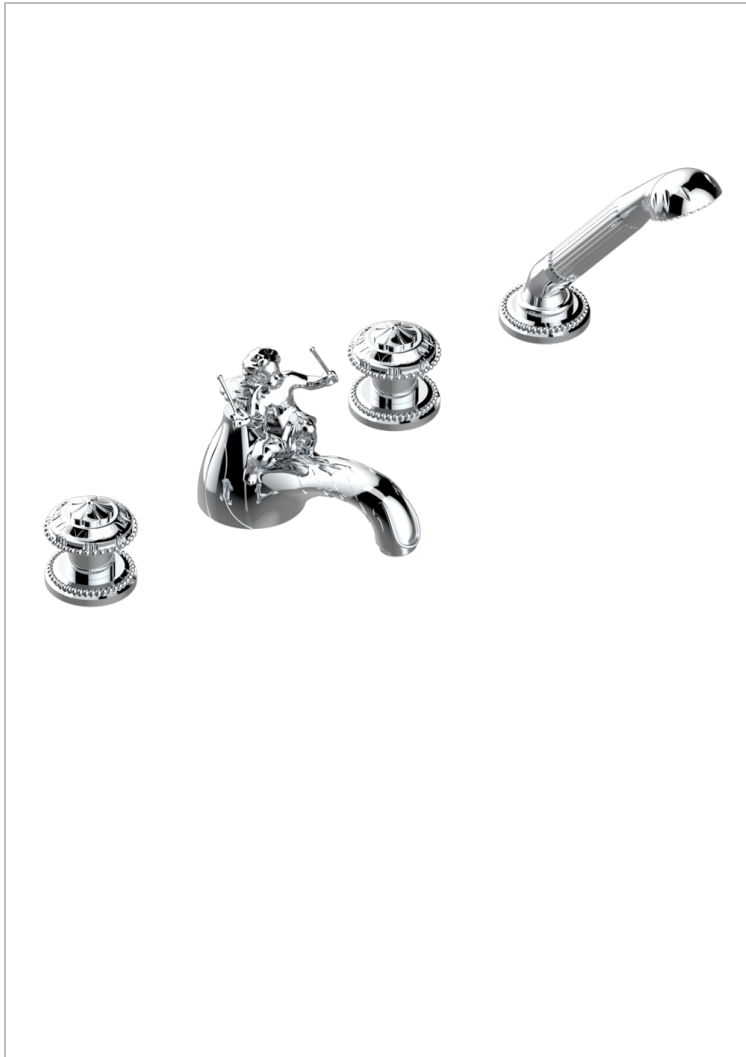

Batería americana baño/ducha sobre encimera, inversor incorporado y teleducha con flexible de 2m y soporte de fijación

## CARACTERÍSTICAS

- ACS : 18ACCLY473
- NF : NF EN 200 - IID/A - Chrome

## ACABADOS DISPONIBLES

Bronce claro - D01  
 Cerámica negra mate - D30  
 Cobre viejo mate - H07  
 Cromo - A02  
 Cromo / dorado - G02  
 Cromo mate - C02

Dorado - F01  
 Dorado mate - F07  
 Dorado pálido - F30  
 Dorado pálido mate (sin barniz) - F31  
 Níquel - B01  
 Níquel mate - C01

Níquel viejo - H28