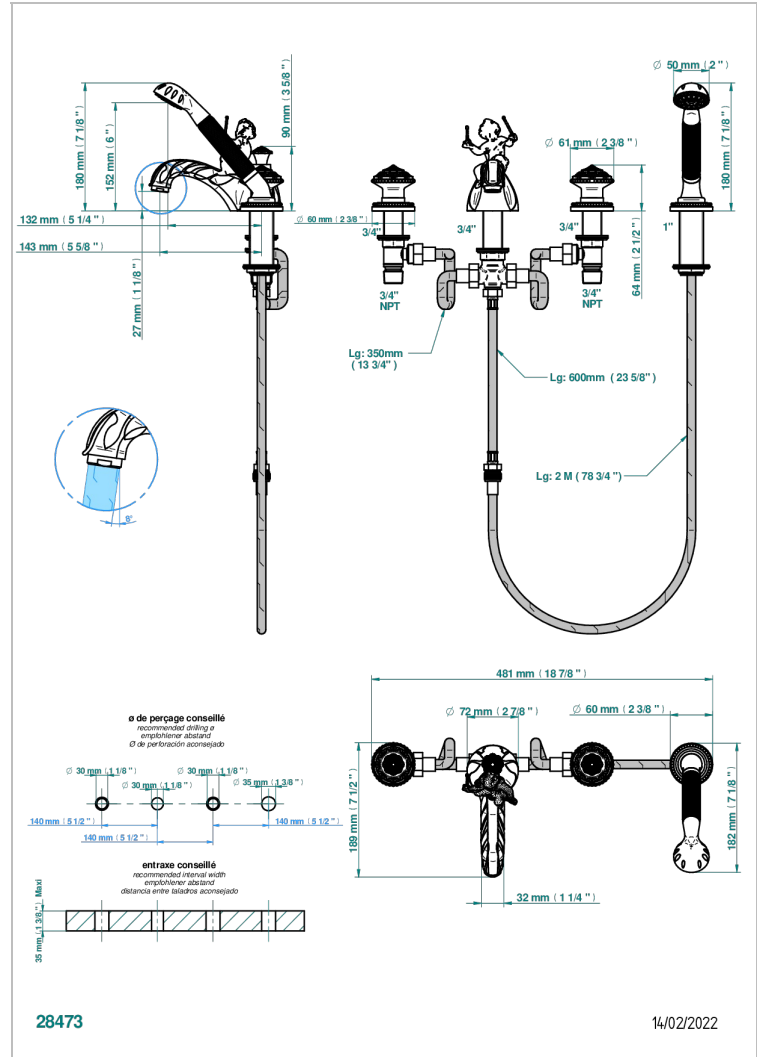

Batería americana baño/ducha sobre encimera, inversor incorporado y teleducha con flexible de 2m y soporte de fijación

## CARACTERÍSTICAS

- ACS : 18ACCLY473
- NF : NF EN 200 - IID/A - Chrome

## ESPECIFICACIONES TÉCNICAS

- Recommandé : 3 bars (max. 5 bars) - Advised : 43,5 psi (max. 72 psi)
- Bec : 35 l/min à 3 bars - Douchette : 9,5 l/min à 3 bars
- Spout : 9.26 gpm at 43.5 psi - Handshower : 2.5 gpm at 43.5 psi

Níquel viejo - H28