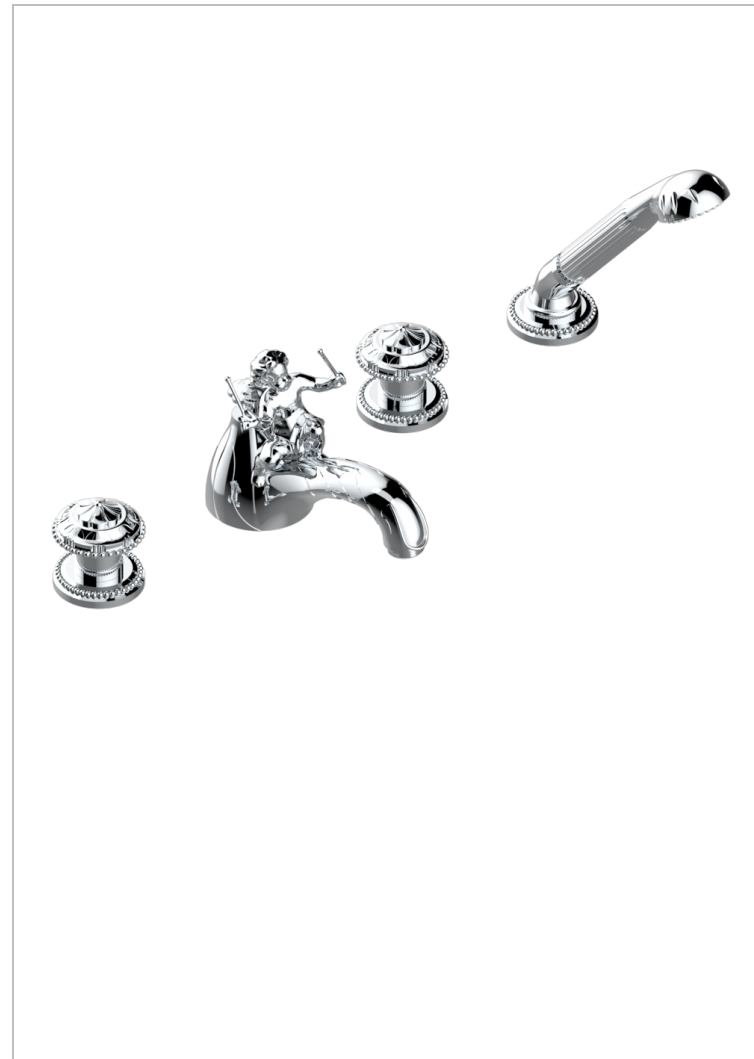

Batería americana baño/ducha sobre encimera, inversor incorporado y teleducha con flexible de 2m y soporte de fijación

CARACTERÍSTICAS

- ACS : 18ACCLY473
- NF : NF EN 200 - IID/A - Chrome

ESPECIFICACIONES TÉCNICAS

- Recommandé : 3 bars (max. 5 bars) - Advised : 43,5 psi (max. 72 psi)
- Bec : 35 l/min à 3 bars - Douchette : 9,5 l/min à 3 bars
- Spout : 9.26 gpm at 43.5 psi - Handshower : 2.5 gpm at 43.5 psi

ESTÁNDAR

ACABADOS DISPONIBLES

Bronce claro - D01
Cerámica negra mate - D30
Cobre viejo mate - H07
Cromo - A02
Cromo / dorado - G02
Cromo mate - C02

Dorado - F01
Dorado mate - F07
Dorado pálido - F30
Dorado pálido mate (sin barniz) - F31
Níquel - B01
Níquel mate - C01

Níquel viejo - H28