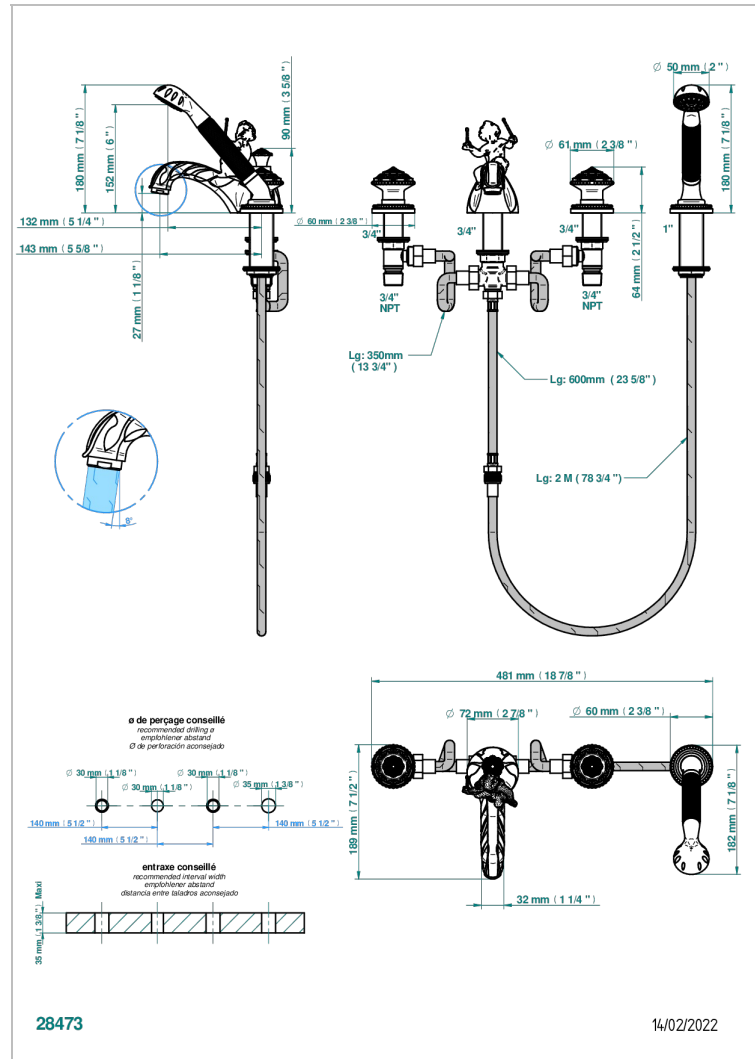

Batería americana baño/ducha sobre encimera, inversor incorporado y teleducha con flexible de 2m y soporte de fijación

CARACTERÍSTICAS

- ACS : 18ACCLY473
- NF : NF EN 200 - IID/A - Chrome

ESPECIFICACIONES TÉCNICAS

- Recommandé : 3 bars (max. 5 bars) - Advised : 43,5 psi (max. 72 psi)
- Bec : 35 l/min à 3 bars - Douchette : 9,5 l/min à 3 bars
- Spout : 9.26 gpm at 43.5 psi - Handshower : 2.5 gpm at 43.5 psi

ESTÁNDAR

Níquel viejo - H28