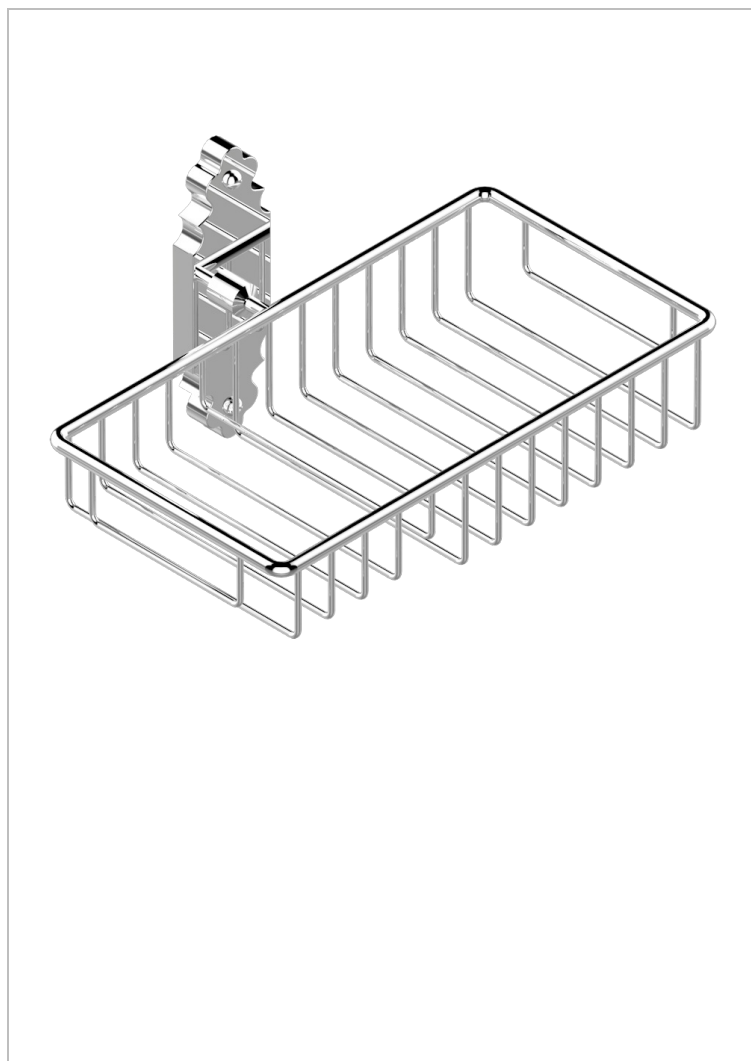

# 1900 CON MANETAS

G28-2620

Jabonera mural para ducha con rosetón 240x130 mm

THG<sup>®</sup>  
PARIS

28471

26/10/2009

## CARACTERÍSTICAS

- 1900 con manetas
- Jabonera mural para ducha con rosetón 240x130 mm