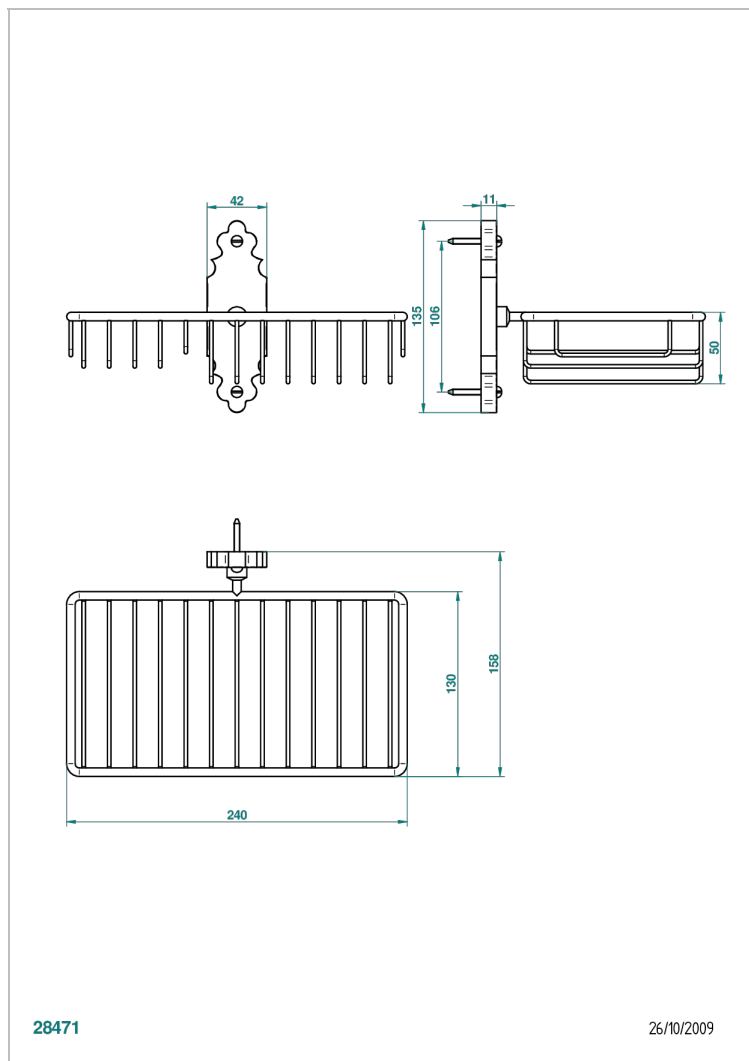

# 1900 CON MANETAS

G28-2620

Jabonera mural para ducha con rosetón 240x130 mm

THG<sup>®</sup>  
PARIS

28471

26/10/2009

## CARACTERÍSTICAS

- 1900 con manetas
- Jabonera mural para ducha con rosetón 240x130 mm