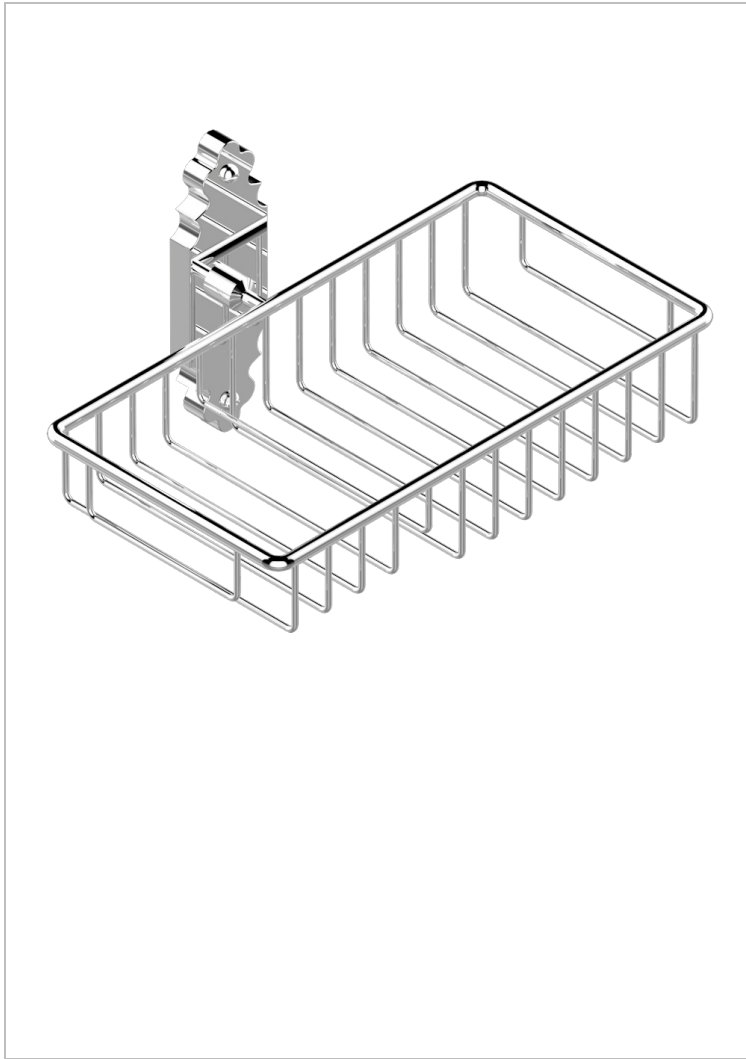

1900 CON MANETAS

G28-2620

Jabonera mural para ducha con rosetón 240x130 mm

THG[®]
PARIS

CARACTERÍSTICAS

- 1900 con manetas
- Jabonera mural para ducha con rosetón 240x130 mm

ACABADOS DISPONIBLES

Bronce claro - D01
Cerámica negra mate - D30
Cobre viejo mate - H07
Cromo - A02
Cromo / dorado - G02
Cromo mate - C02

Dorado - F01
Dorado mate - F07
Dorado pálido - F30
Dorado pálido mate (sin barniz) - F31
Natural smoked Brass - A13
Níquel - B01

Níquel mate - C01
Níquel viejo - H28
Pvd blush - H62
Pvd blush mate - H60
Pvd color latón - H49
Pvd color latón mate - H50