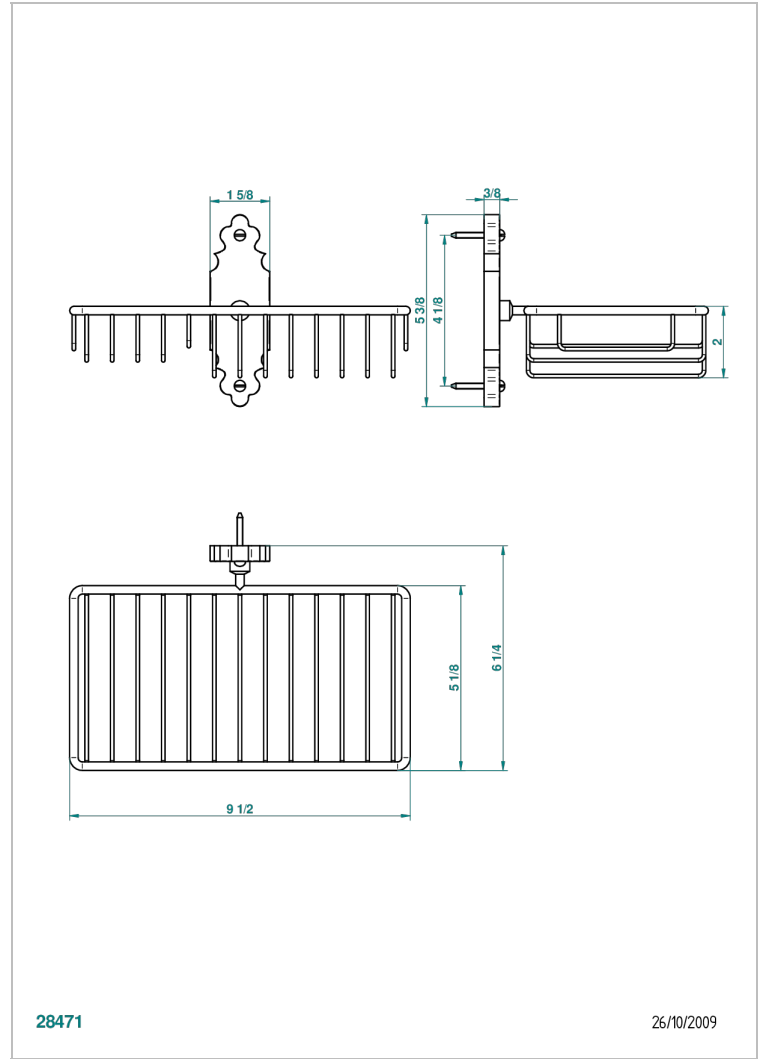

1900 CON MANETAS

G28-2620

Jabonera mural para ducha con rosetón 240x130 mm

THG[®]
PARIS

CARACTERÍSTICAS

- 1900 con manetas
- Jabonera mural para ducha con rosetón 240x130 mm

ACABADOS DISPONIBLES

Bronce claro - D01
Cerámica negra mate - D30
Cobre viejo mate - H07
Cromo - A02
Cromo / dorado - G02
Cromo mate - C02