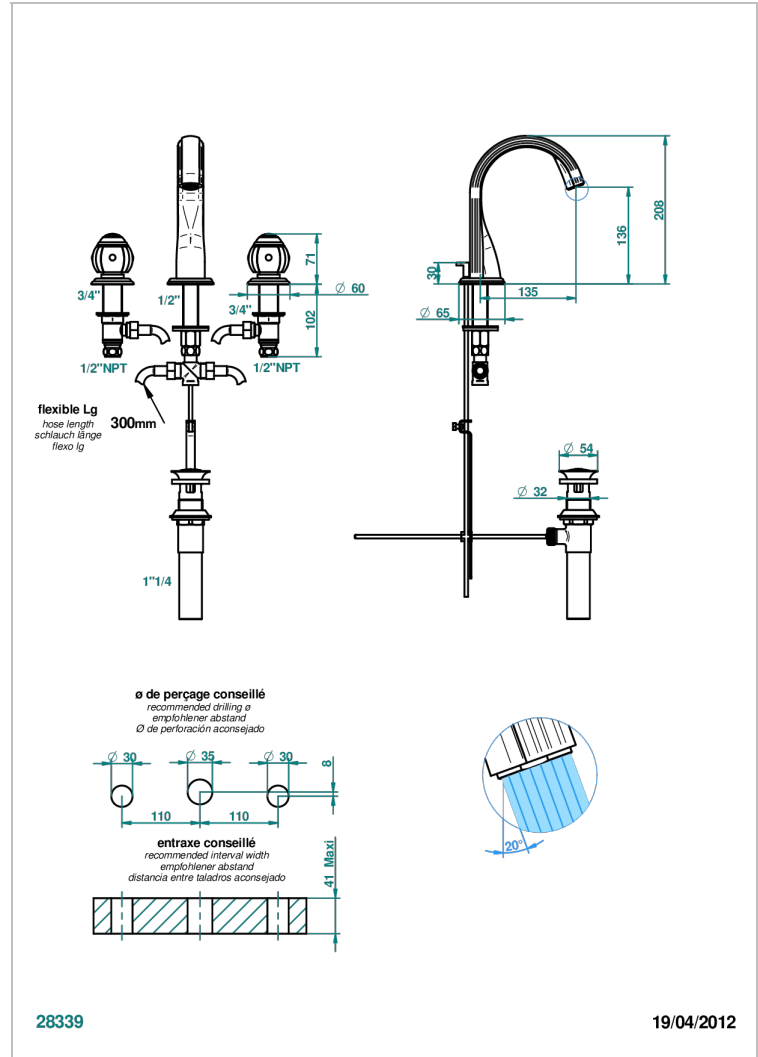

# ITHAQUE DECOR PLATINE

A7B-151/US

Mélangeur de lavabo 3 trous avec vidage, standard américain

THG<sup>®</sup>  
PARIS

## CARACTÉRISTIQUES

- Laiton sans plomb
- Têtes à disques céramique 1/2" 1/4 tour
- Aérateur-mousseur
- Vidage et raccords aux standards US
- ASME : ASME A112.18.1-2011/CSA B125.1-11