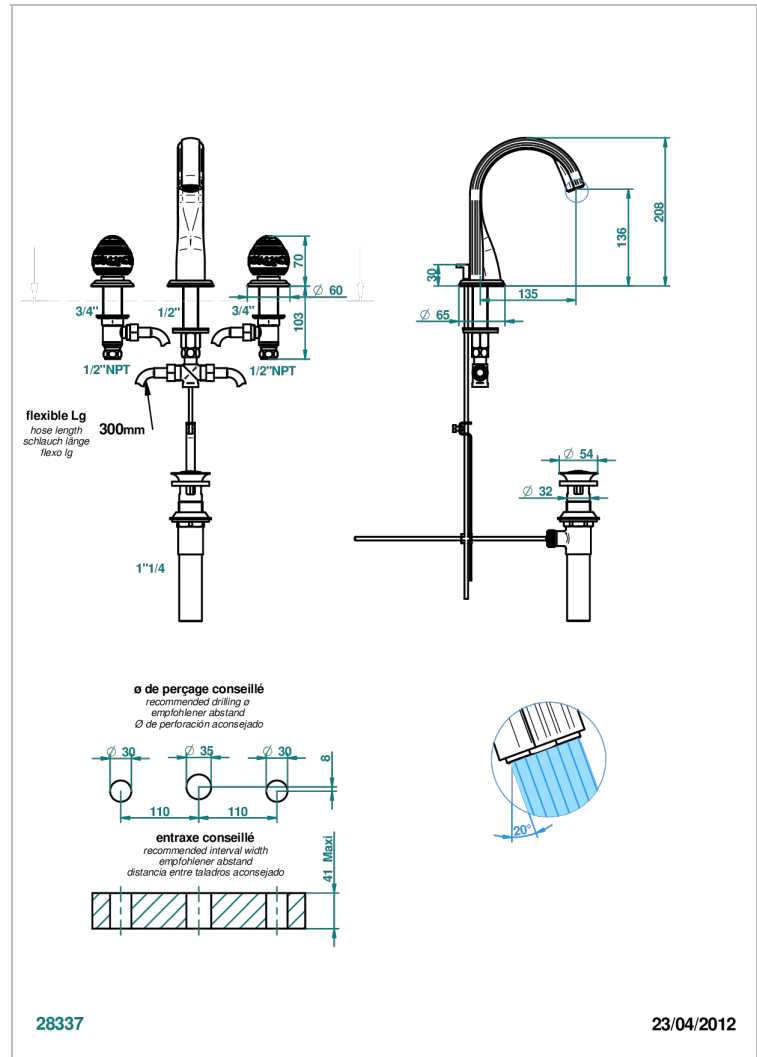

# MARQUISE BLANC DECOR PLATINE

A7G-151/US

Mélangeur de lavabo 3 trous avec vidage, standard américain

THG<sup>®</sup>  
PARIS

## CARACTÉRISTIQUES

- Laiton sans plomb
- Têtes à disques céramique 1/2" 1/4 tour
- Aérateur-mousseur
- Vidage et raccordements aux standards US
- ASME : ASME A112.18.1-2011/CSA B125.1-11