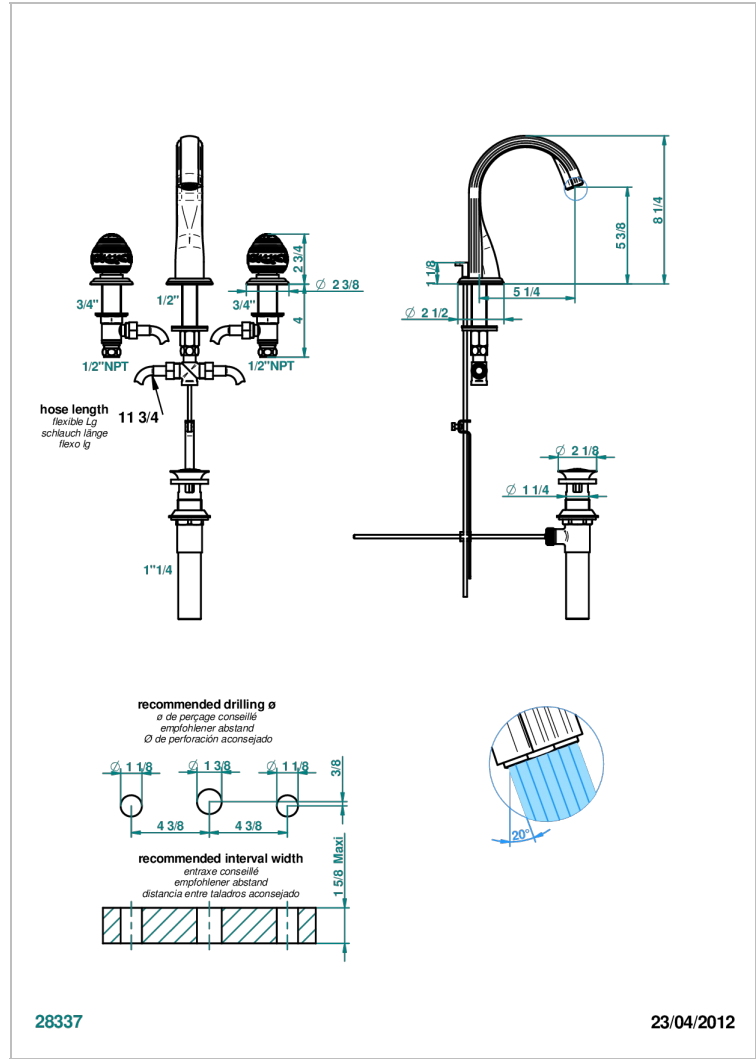

# MARQUISE BLANC DECOR PLATINE

A7G-151/US

Mélangeur de lavabo 3 trous avec vidage, standard américain

## CARACTÉRISTIQUES

- Laiton sans plomb
- Têtes à disques céramique 1/2" 1/4 tour
- Aérateur-mousseur
- Vidage et raccordements aux standards US
- ASME : ASME A112.18.1-2011/CSA B125.1-11