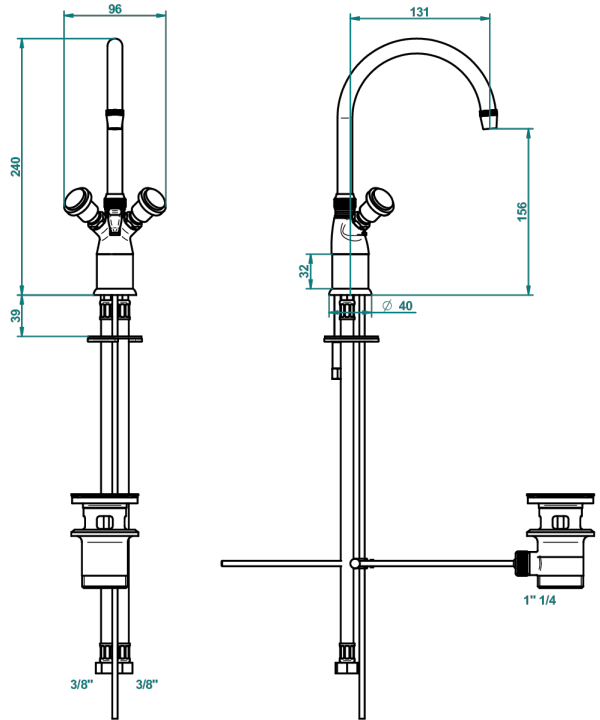

# DIPLOMATE BAGUES LISSES

U4A-2161

THG<sup>®</sup>  
PARIS

Mélangeur de lave-mains monotrou avec réhausse amovible, hauteur mini 208 mm, maxi 240 mm, avec vidage

28280

23/06/2016

## CARACTÉRISTIQUES

- Diplomate Bagues lisses
- Mélangeur de lave-mains monotrou avec réhausse amovible, hauteur mini 208 mm, maxi 240 mm, avec vidage