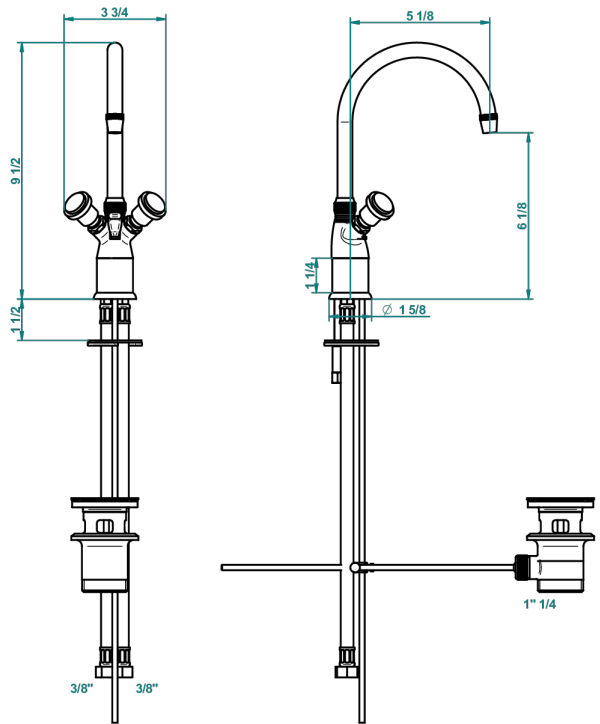

# DIPLOMATE BAGUES LISSES

U4A-2161

THG<sup>®</sup>  
PARIS

Mélangeur de lave-mains monotrou avec réhausse amovible, hauteur mini 208 mm, maxi 240 mm, avec vidage

28280

23/06/2016

## CARACTÉRISTIQUES

- Diplomate Bagues lisses
- Mélangeur de lave-mains monotrou avec réhausse amovible, hauteur mini 208 mm, maxi 240 mm, avec vidage