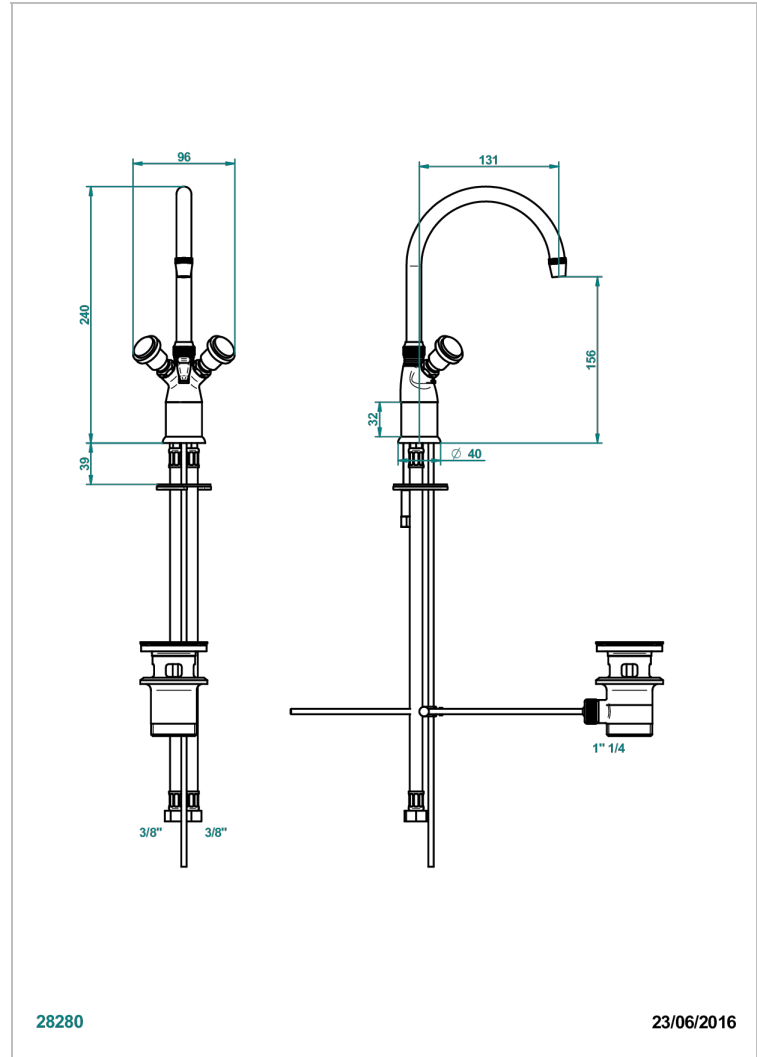

DIPLOMATE SMOOTH RINGS

U4A-2161

单孔洗手池龙头，可拆卸顶盖，最小高度208毫米，最大高度240毫米，带下水器

28280

23/06/2016

特色

- Diplomat Smooth rings
- 单孔洗手池龙头，可拆卸顶盖，最小高度208毫米，最大高度240毫米，带下水器

技术特征

- Recommandé : 3 bars (max. 5 bars) - Advised : 43,5 psi (max. 72 psi)
- 24 l/min à 3 bars (6,3 gpm at 43.5 psi)

可选饰面

Black ceram - D30
Blush PVD - H62
Graphite PVD - H64
Matt Umber PVD - H67
Matt blush PVD - H60
Matt graphite PVD - H65