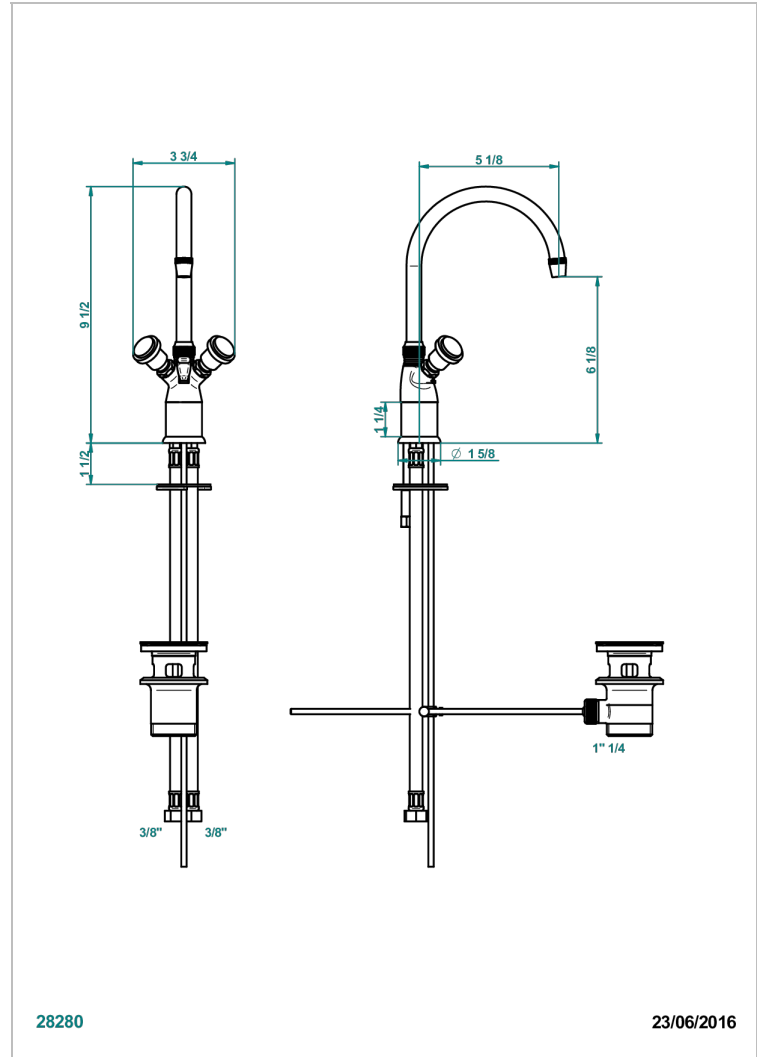

DIPLOMATE SMOOTH RINGS

U4A-2161

单孔洗手池龙头，可拆卸顶盖，最小高度208毫米，最大高度240毫米，带下水器

28280

23/06/2016

特色

- Diplomat Smooth rings
- 单孔洗手池龙头，可拆卸顶盖，最小高度208毫米，最大高度240毫米，带下水器

技术特征

- Recommandé : 3 bars (max. 5 bars) - Advised : 43,5 psi (max. 72 psi)
- 24 l/min à 3 bars (6,3 gpm at 43.5 psi)

可选饰面

Black ceram - D30
Blush PVD - H62
Graphite PVD - H64
Matt Umber PVD - H67
Matt blush PVD - H60
Matt graphite PVD - H65