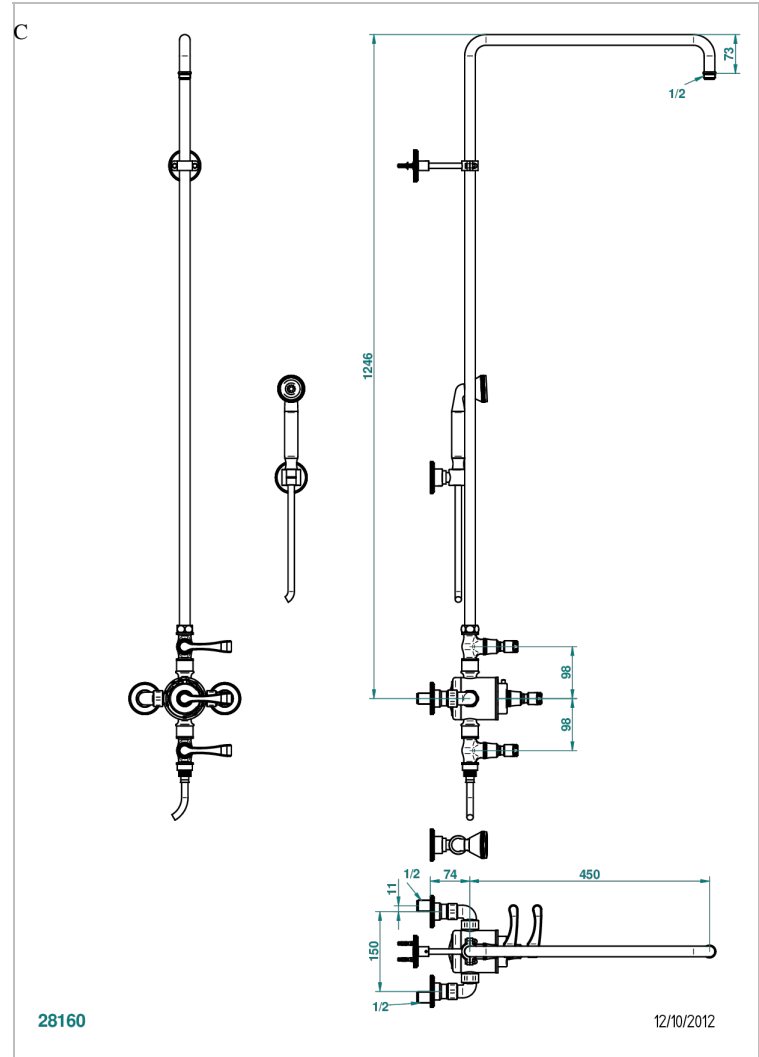

ART DECO A MANETTES

A55-64TRCC

Mitigeur thermostatique de douche apparent 1/2", avec robinets arrêt, entraxe 150 mm, colonne de douche 1m10 + fixation murale, douchette, flexible 1m50 & crochet mural (sans pomme)

CARACTÉRISTIQUES

- Art Déco à manettes
- Mitigeur thermostatique de douche apparent 1/2", avec robinets arrêt, entraxe 150 mm, colonne de douche 1m10 + fixation murale, douchette, flexible 1m50 & crochet mural (sans pomme)

SPÉCIFICATIONS TECHNIQUES

- Recommandé : 3 bars (max. 5 bars) - Advised : 43,5 psi (max. 72 psi)
- Douchette : 9,5 l/min à 3 bars (2.52 gpm at 43.5 psi)
- ajouter la pomme - add the showerhead

FINITIONS DISPONIBLES

Pvd umber - H66
Pvd umber mat - H67
Vieux cuivre rouge mat - H07
Vieux nickel - H28