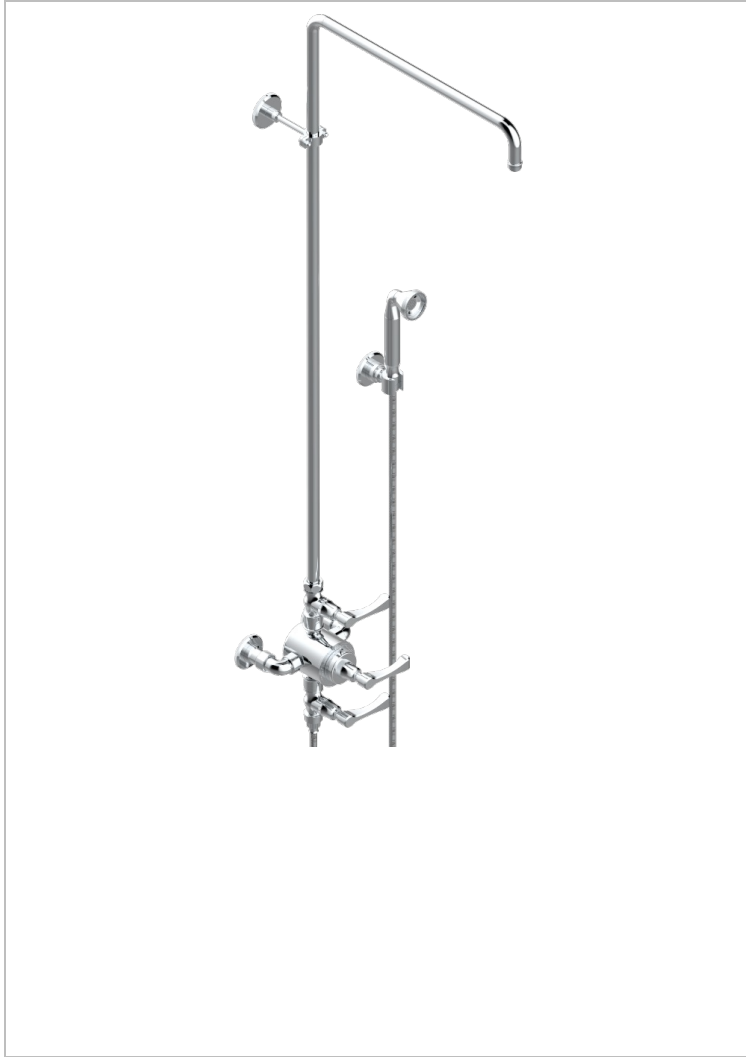

# ART DECO A MANETTES

A55-64TRCC

THG<sup>®</sup>  
PARIS

Mitigeur thermostatique de douche apparent 1/2", avec robinets arrêt, entraxe 150 mm, colonne de douche 1m10 + fixation murale, douchette, flexible 1m50 & crochet mural (sans pomme)

## CARACTÉRISTIQUES

- Art Déco à manettes
- Mitigeur thermostatique de douche apparent 1/2", avec robinets arrêt, entraxe 150 mm, colonne de douche 1m10 + fixation murale, douchette, flexible 1m50 & crochet mural (sans pomme)

## SPÉCIFICATIONS TECHNIQUES

- Recommandé : 3 bars (max. 5 bars) - Advised : 43,5 psi (max. 72 psi)
- Douchette : 9,5 l/min à 3 bars (2.52 gpm at 43.5 psi)
- ajouter la pomme - add the showerhead

## FINITIONS DISPONIBLES

Bronze clair - D01  
Chromé - A02  
Chromé / doré - G02  
Chromé mat - C02  
Doré brillant - F01  
Doré mat - F07

Laiton fumé naturel - A13  
Nickel brillant - B01  
Nickel mat - C01  
Noir mat céramique - D30  
Or pâle - F30  
Or pâle mat - F31