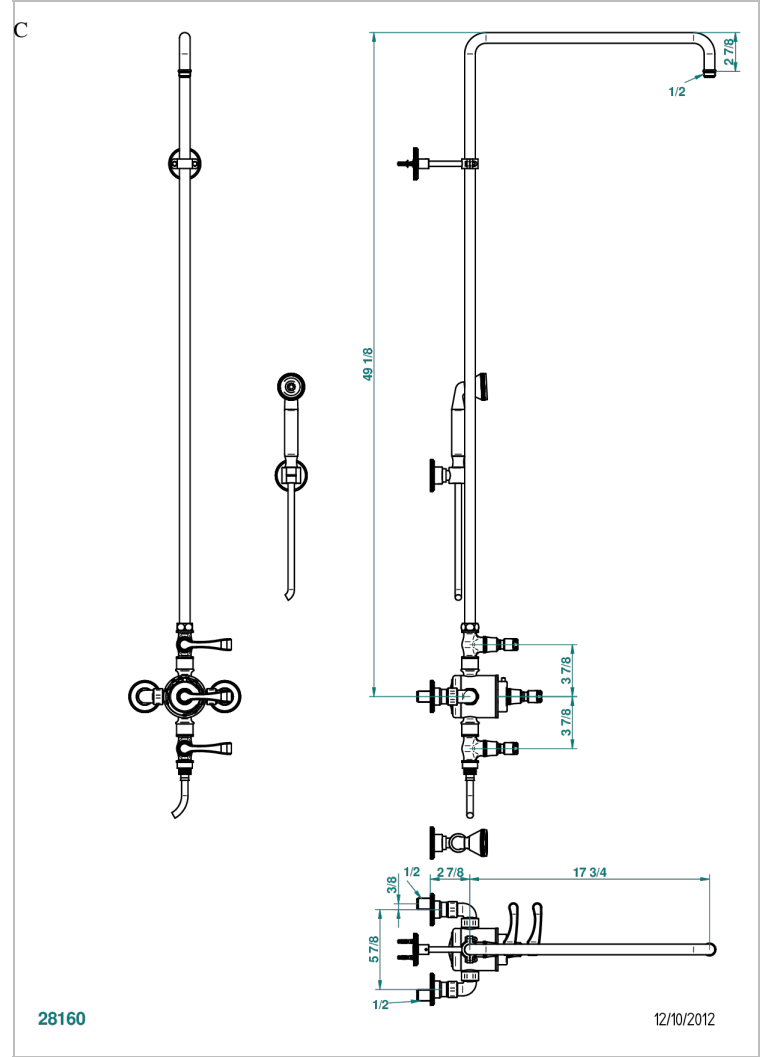

# ART DECO A MANETTES

A55-64TRCC

THG<sup>®</sup>  
PARIS

Mitigeur thermostatique de douche apparent 1/2", avec robinets arrêt, entraxe 150 mm, colonne de douche 1m10 + fixation murale, douchette, flexible 1m50 & crochet mural (sans pomme)

## CARACTÉRISTIQUES

- Art Déco à manettes
- Mitigeur thermostatique de douche apparent 1/2", avec robinets arrêt, entraxe 150 mm, colonne de douche 1m10 + fixation murale, douchette, flexible 1m50 & crochet mural (sans pomme)

## SPÉCIFICATIONS TECHNIQUES

- Recommandé : 3 bars (max. 5 bars) - Advised : 43,5 psi (max. 72 psi)
- Douchette : 9,5 l/min à 3 bars (2.52 gpm at 43.5 psi)
- ajouter la pomme - add the showerhead