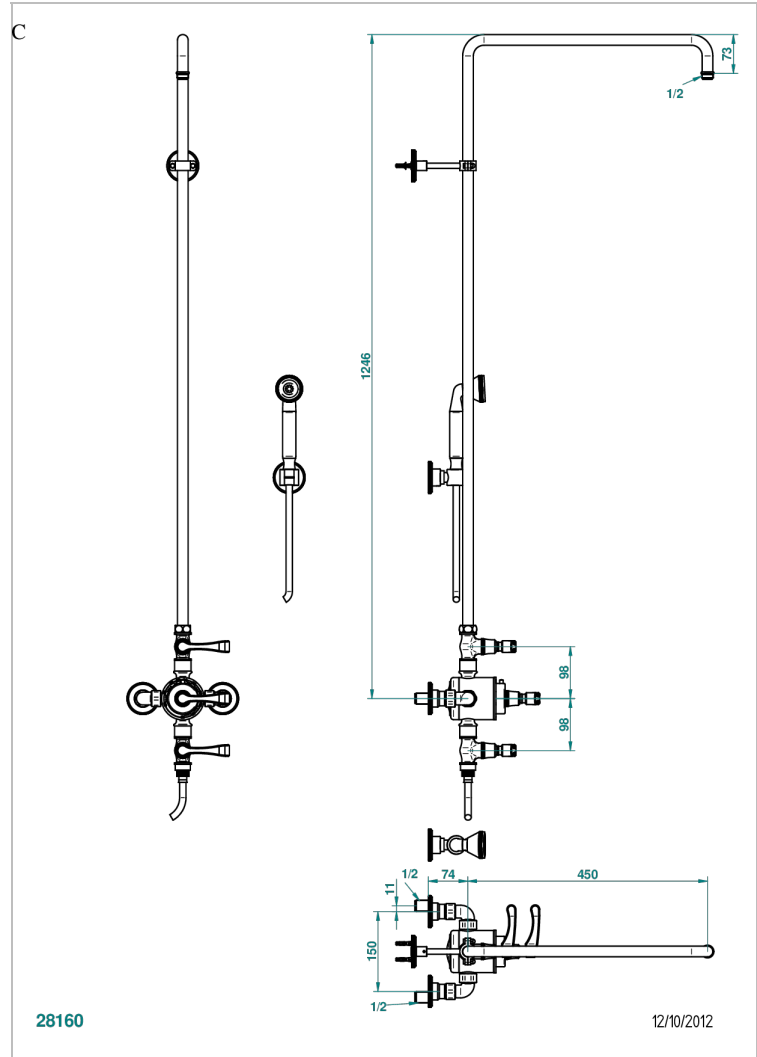

ART DECO A MANETTES

A55-64TRCC

Mitigeur thermostatique de douche apparent 1/2", avec robinets arrêt, entraxe 150 mm, colonne de douche 1m10 + fixation murale, douchette, flexible 1m50 & crochet mural (sans pomme)

CARACTÉRISTIQUES

- Art Déco à manettes
- Mitigeur thermostatique de douche apparent 1/2", avec robinets arrêt, entraxe 150 mm, colonne de douche 1m10 + fixation murale, douchette, flexible 1m50 & crochet mural (sans pomme)

SPÉCIFICATIONS TECHNIQUES

- Recommandé : 3 bars (max. 5 bars) - Advised : 43,5 psi (max. 72 psi)
- Douchette : 9,5 l/min à 3 bars (2.52 gpm at 43.5 psi)
- ajouter la pomme - add the showerhead

FINITIONS DISPONIBLES

Pvd blush - H62
Pvd blush mat - H60
Pvd couleur bronze brown - F33
Pvd couleur bronze brown - mat - F34
Pvd couleur doré - H52
Pvd couleur doré mat - H53

Pvd couleur laiton - H49
Pvd couleur laiton mat - H50
Pvd couleur nickel - H55
Pvd couleur nickel mat - H56
Pvd graphite - H64
Pvd graphite mat - H65