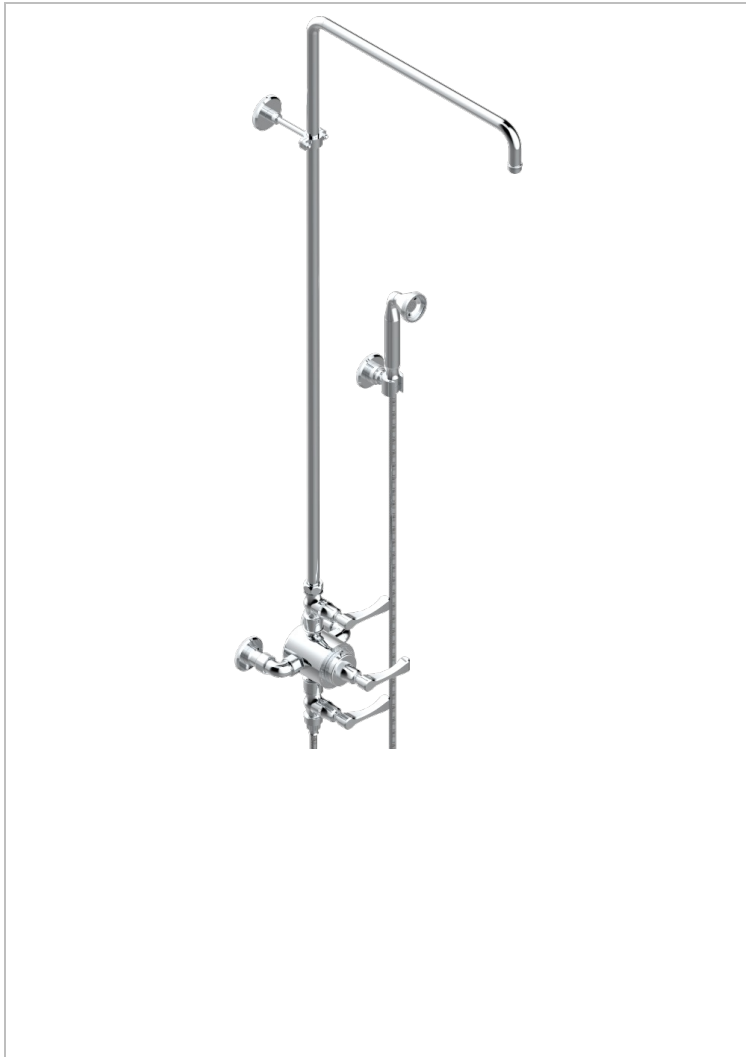

ART DECO A MANETTES

A55-64TRCC

Mitigeur thermostatique de douche apparent 1/2", avec robinets arrêt, entraxe 150 mm, colonne de douche 1m10 + fixation murale, douchette, flexible 1m50 & crochet mural (sans pomme)

CARACTÉRISTIQUES

- Art Déco à manettes
- Mitigeur thermostatique de douche apparent 1/2", avec robinets arrêt, entraxe 150 mm, colonne de douche 1m10 + fixation murale, douchette, flexible 1m50 & crochet mural (sans pomme)

SPÉCIFICATIONS TECHNIQUES

- Recommandé : 3 bars (max. 5 bars) - Advised : 43,5 psi (max. 72 psi)
- Douchette : 9,5 l/min à 3 bars (2.52 gpm at 43.5 psi)
- ajouter la pomme - add the showerhead

FINITIONS DISPONIBLES