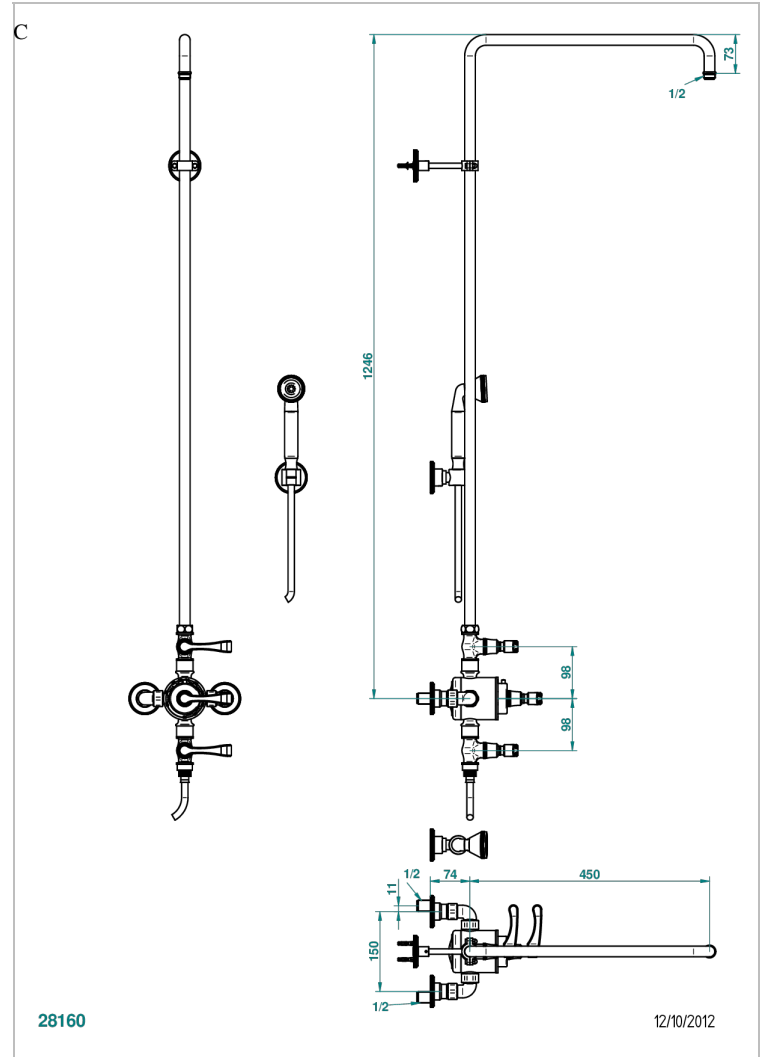

# ART DECO CON MANETAS

A55-64TRCC

THG<sup>®</sup>  
PARIS

Monobloc de ducha termostático 1/2" con 2 llaves de paso (150 mm) con columnade 1m10 y fijación mural (sin alcachofa) con teleducha, flexible y soporte para teleducha

## CARACTERÍSTICAS

- Art Deco con manetas
- Monobloc de ducha termostático 1/2" con 2 llaves de paso (150 mm) con columnade 1m10 y fijación mural (sin alcachofa) con teleducha, flexible y soporte para teleducha

## ESPECIFICACIONES TÉCNICAS

- Recommandé : 3 bars (max. 5 bars) - Advised : 43,5 psi (max. 72 psi)
- Douchette : 9,5 l/min à 3 bars (2.52 gpm at 43.5 psi)
- ajouter la pomme - add the showerhead

Níquel mate - C01  
Níquel viejo - H28  
Pvd blush - H62  
Pvd blush mate - H60  
Pvd color latón - H49  
Pvd color latón mate - H50

Pvd color níquel - H55  
Pvd color níquel mate - H56  
Pvd color oro - H52  
Pvd color oro mate - H53  
Pvd grafito - H64  
Pvd grafito mate - H65