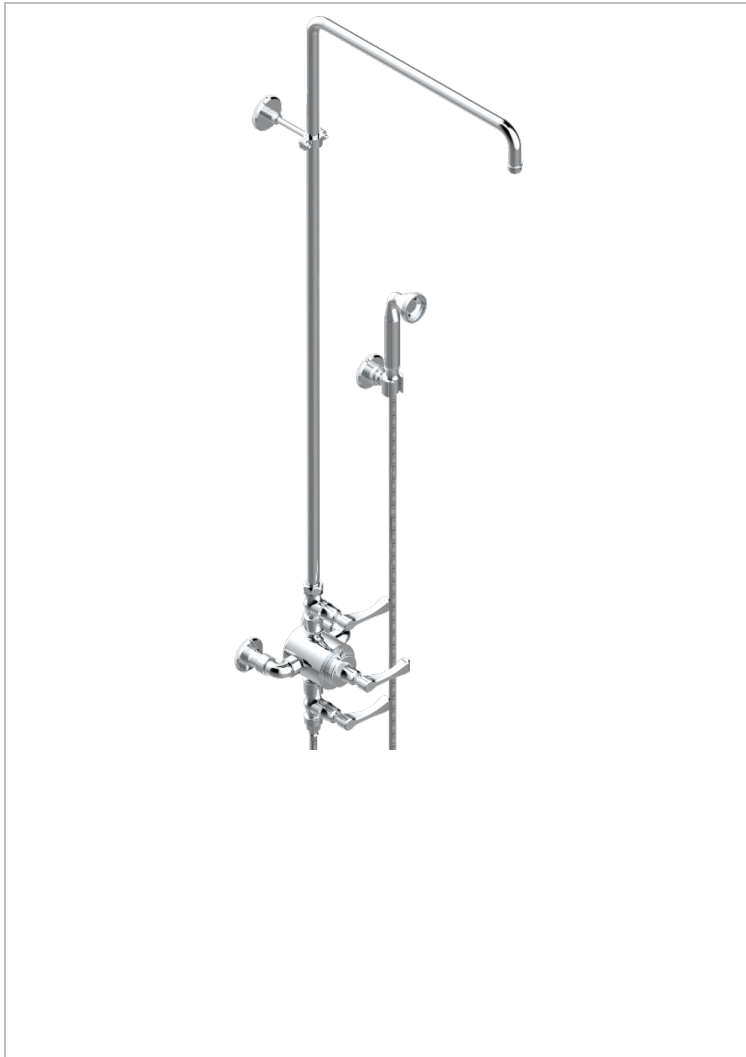

ART DECO, HEBEL

A55-64TRCC

Aufputz-thermostat-brausegarnitur, ohne brausekopf

THG[®]
PARIS

EIGENSCHAFTEN

- Art Déco, Hebel
- Aufputz-thermostat-brausegarnitur, ohne brausekopf

TECHNISCHE DATEN

- Recommandé : 3 bars (max. 5 bars) - Advised : 43,5 psi (max. 72 psi)
- Douchette : 9,5 l/min à 3 bars (2.52 gpm at 43.5 psi)
- ajouter la pomme - add the showerhead

VERFÜGBARE OBERFLÄCHEN

Altnickel - H28
Blassgold - F30
Blassgold matt unlackiert - F31
Bronze hell - D01
Chrom - A02
Chrom / gold - G02

Chrom matt - C02
Gold - F01
Gold matt - F07
Kupfer altrot matt lackiert - H07
Mattschwarz keramik - D30
Natural smoked Brass - A13