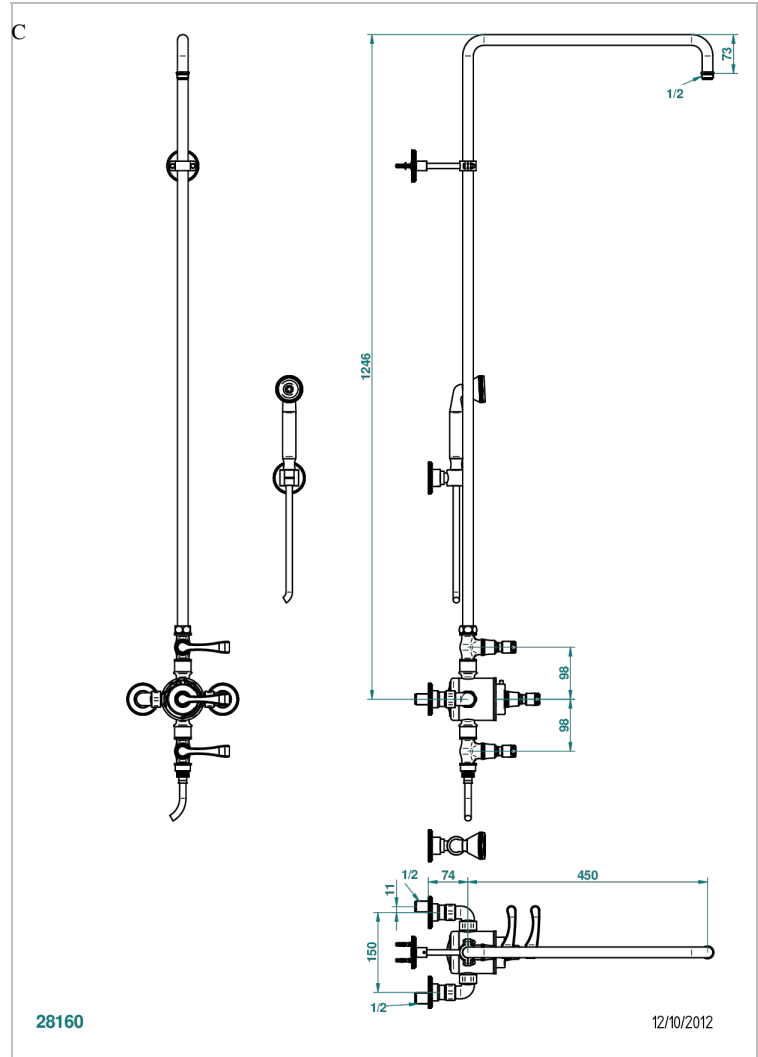

ART DECO, HEBEL

A55-64TRCC

Aufputz-thermostat-brausegarnitur, ohne brausekopf

THG[®]
PARIS

EIGENSCHAFTEN

- Art Déco, Hebel
- Aufputz-thermostat-brausegarnitur, ohne brausekopf

TECHNISCHE DATEN

- Recommandé : 3 bars (max. 5 bars) - Advised : 43,5 psi (max. 72 psi)
- Douchette : 9,5 l/min à 3 bars (2.52 gpm at 43.5 psi)
- ajouter la pomme - add the showerhead

VERFÜGBARE OBERFLÄCHEN

Altnickel - H28
Blassgold - F30
Blassgold matt unlackiert - F31
Bronze hell - D01
Chrom - A02
Chrom / gold - G02

Chrom matt - C02
Gold - F01
Gold matt - F07
Kupfer altrot matt lackiert - H07
Mattschwarz keramik - D30
Natural smoked Brass - A13

Nickel matt - C01
Pvd blush - H62
Pvd blush matt - H60
Pvd bronze braun - F33
Pvd bronze braun matt - F34
Pvd gold - H52

Pvd gold matt - H53
Pvd graphite - H64
Pvd graphite matt - H65
Pvd messing - H49
Pvd messing matt - H50
Pvd nickel - H55

Pvd nickel matt - H56
Pvd umber - H66
Pvd umber matt - H67
Silbernickel - B01