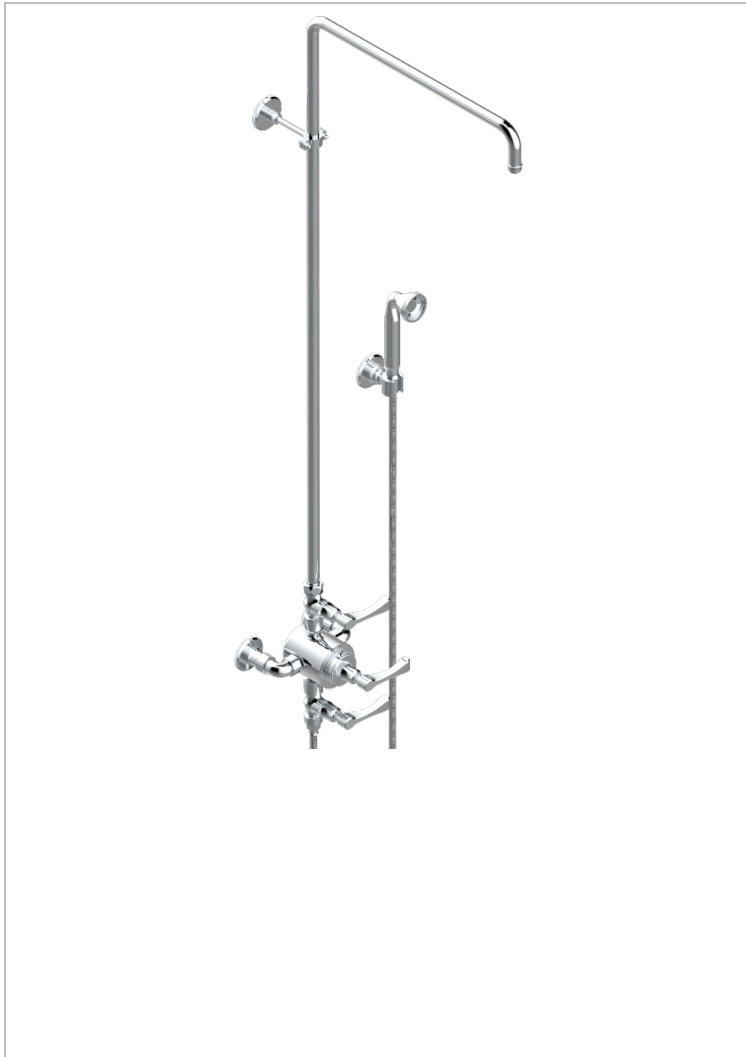

ART DECO A MANETTES

A55-64TRCC

THG[®]
PARIS

Mitigeur thermostatique de douche apparent 1/2", avec robinets arrêt, entraxe 150 mm, colonne de douche 1m10 + fixation murale, douchette, flexible 1m50 & crochet mural (sans pomme)

CARACTÉRISTIQUES

- Art Déco à manettes
- Mitigeur thermostatique de douche apparent 1/2", avec robinets arrêt, entraxe 150 mm, colonne de douche 1m10 + fixation murale, douchette, flexible 1m50 & crochet mural (sans pomme)

SPÉCIFICATIONS TECHNIQUES

- Recommandé : 3 bars (max. 5 bars) - Advised : 43,5 psi (max. 72 psi)
- Douchette : 9,5 l/min à 3 bars (2.52 gpm at 43.5 psi)
- ajouter la pomme - add the showerhead

FINITIONS DISPONIBLES