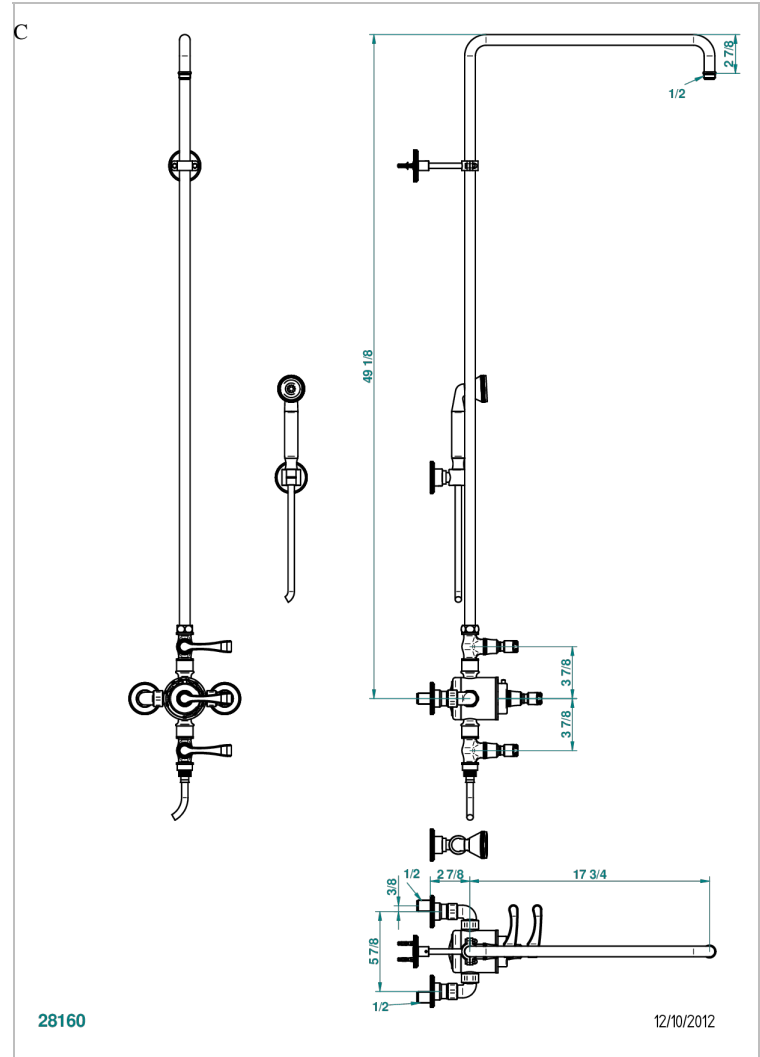

ART DECO A MANETTES

A55-64TRCC

THG[®]
PARIS

Mitigeur thermostatique de douche apparent 1/2", avec robinets arrêt, entraxe 150 mm, colonne de douche 1m10 + fixation murale, douchette, flexible 1m50 & crochet mural (sans pomme)

CARACTÉRISTIQUES

- Art Déco à manettes
- Mitigeur thermostatique de douche apparent 1/2", avec robinets arrêt, entraxe 150 mm, colonne de douche 1m10 + fixation murale, douchette, flexible 1m50 & crochet mural (sans pomme)

SPÉCIFICATIONS TECHNIQUES

- Recommandé : 3 bars (max. 5 bars) - Advised : 43,5 psi (max. 72 psi)
- Douchette : 9,5 l/min à 3 bars (2.52 gpm at 43.5 psi)
- ajouter la pomme - add the showerhead

FINITIONS DISPONIBLES