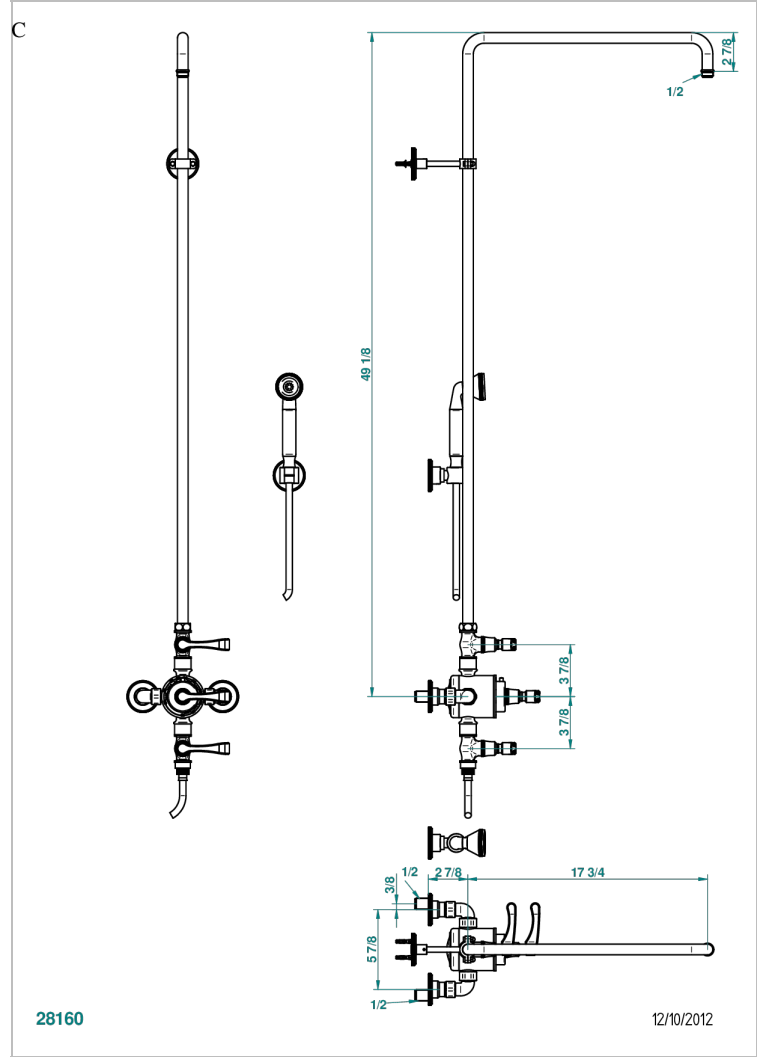

ART DECO CON MANETAS

A55-64TRCC

THG[®]
PARIS

Monobloc de ducha termostático 1/2" con 2 llaves de paso (150 mm) con columnade 1m10 y fijación mural (sin alcachofa) con teleducha, flexible y soporte para teleducha

CARACTERÍSTICAS

- Art Deco con manetas
- Monobloc de ducha termostático 1/2" con 2 llaves de paso (150 mm) con columnade 1m10 y fijación mural (sin alcachofa) con teleducha, flexible y soporte para teleducha

ESPECIFICACIONES TÉCNICAS

- Recommandé : 3 bars (max. 5 bars) - Advised : 43,5 psi (max. 72 psi)
- Douchette : 9,5 l/min à 3 bars (2.52 gpm at 43.5 psi)
- ajouter la pomme - add the showerhead

ACABADOS DISPONIBLES

Níquel mate - C01
Níquel viejo - H28
Pvd blush - H62
Pvd blush mate - H60
Pvd color latón - H49
Pvd color latón mate - H50

Pvd color níquel - H55
Pvd color níquel mate - H56
Pvd color oro - H52
Pvd color oro mate - H53
Pvd grafito - H64
Pvd grafito mate - H65