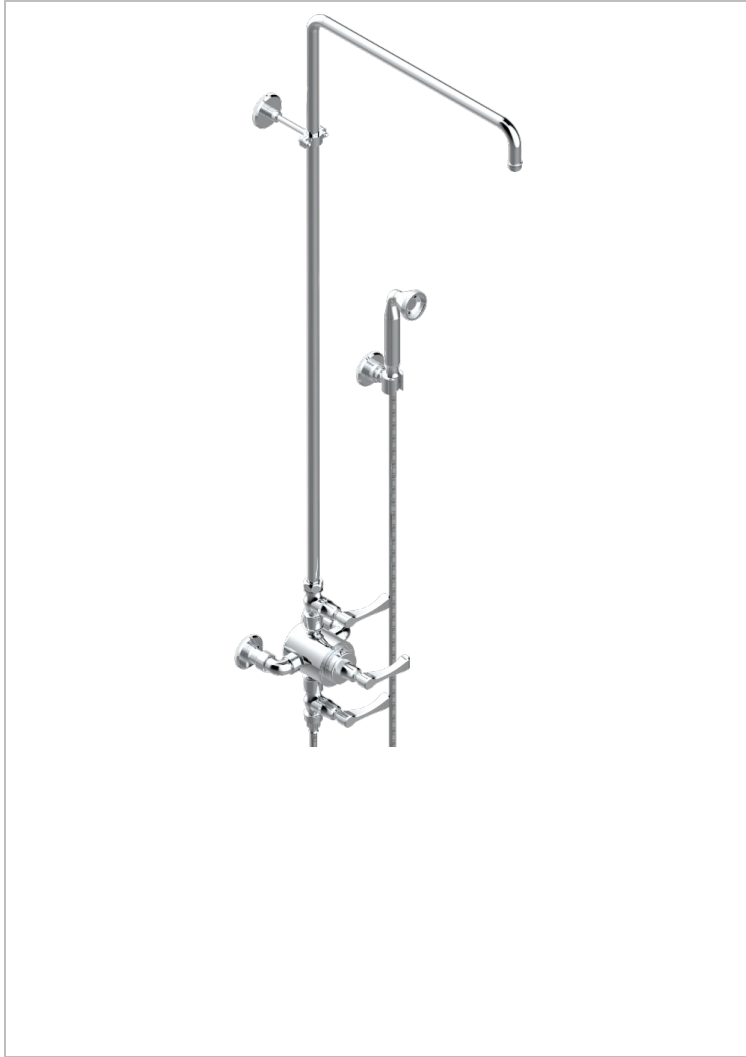

ART DECO CON MANETAS

A55-64TRCC

THG[®]
PARIS

Monobloc de ducha termostático 1/2" con 2 llaves de paso (150 mm) con columnade 1m10 y fijación mural (sin alcachofa) con teleducha, flexible y soporte para teleducha

CARACTERÍSTICAS

- Art Deco con manetas
- Monobloc de ducha termostático 1/2" con 2 llaves de paso (150 mm) con columnade 1m10 y fijación mural (sin alcachofa) con teleducha, flexible y soporte para teleducha

ESPECIFICACIONES TÉCNICAS

- Recommandé : 3 bars (max. 5 bars) - Advised : 43,5 psi (max. 72 psi)
- Douchette : 9,5 l/min à 3 bars (2.52 gpm at 43.5 psi)
- ajouter la pomme - add the showerhead

ACABADOS DISPONIBLES

Níquel mate - C01
Níquel viejo - H28
Pvd blush - H62
Pvd blush mate - H60
Pvd color latón - H49
Pvd color latón mate - H50

Pvd color níquel - H55
Pvd color níquel mate - H56
Pvd color oro - H52
Pvd color oro mate - H53
Pvd grafito - H64
Pvd grafito mate - H65