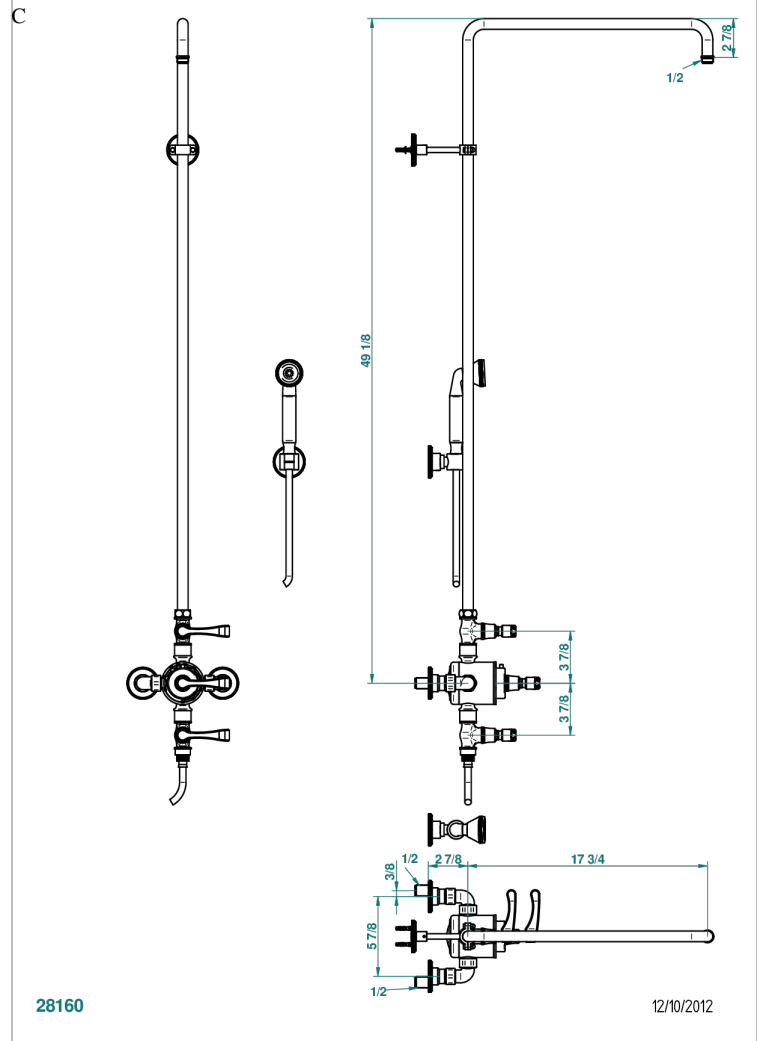

ART DECO, HEBEL

A55-64TRCC

Aufputz-thermostat-brausegarnitur, ohne brausekopf

THG[®]
PARIS

EIGENSCHAFTEN

- Art Déco, Hebel
- Aufputz-thermostat-brausegarnitur, ohne brausekopf

TECHNISCHE DATEN

- Recommandé : 3 bars (max. 5 bars) - Advised : 43,5 psi (max. 72 psi)
- Douchette : 9,5 l/min à 3 bars (2.52 gpm at 43.5 psi)
- ajouter la pomme - add the showerhead

VERFÜGBARE OBERFLÄCHEN

Altnickel - H28
Blassgold - F30
Blassgold matt unlackiert - F31
Bronze hell - D01
Chrom - A02
Chrom / gold - G02

Chrom matt - C02
Gold - F01
Gold matt - F07
Kupfer altrot matt lackiert - H07
Mattschwarz keramik - D30
Natural smoked Brass - A13

Nickel matt - C01
Pvd blush - H62
Pvd blush matt - H60
Pvd bronze braun - F33
Pvd bronze braun matt - F34
Pvd gold - H52

Pvd gold matt - H53
Pvd graphite - H64
Pvd graphite matt - H65
Pvd messing - H49
Pvd messing matt - H50
Pvd nickel - H55

Pvd nickel matt - H56
Pvd umber - H66
Pvd umber matt - H67
Silbernickel - B01