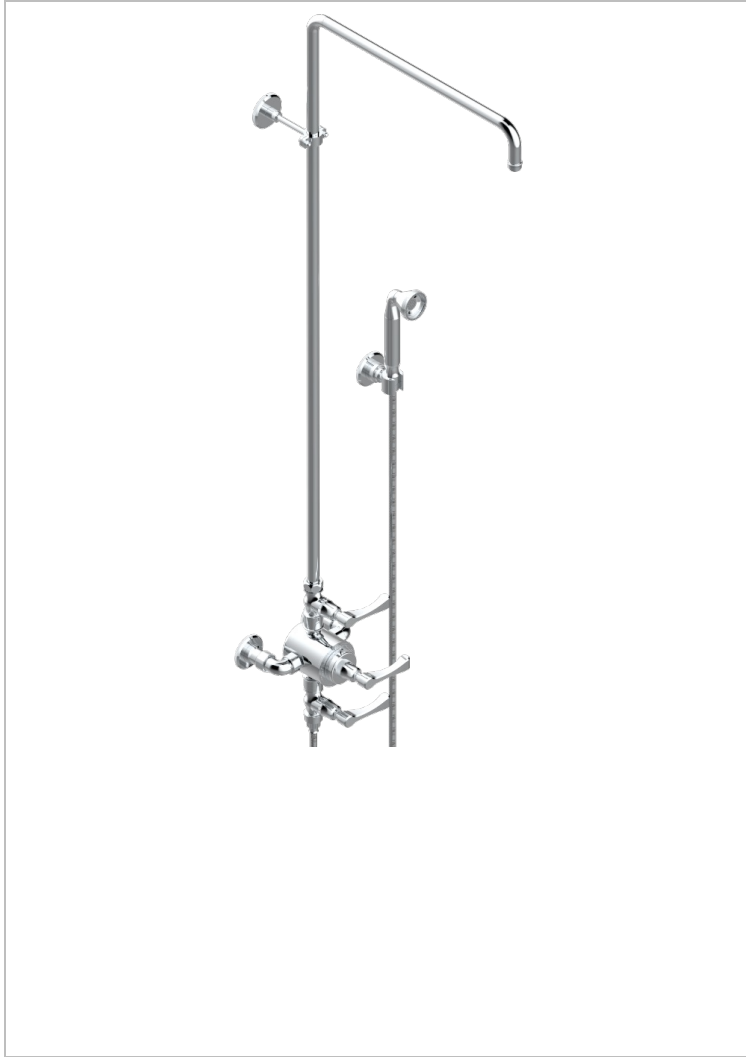

ART DECO CON MANETAS

A55-64TRCC

THG[®]
PARIS

Monobloc de ducha termostático 1/2" con 2 llaves de paso (150 mm) con columnade 1m10 y fijación mural (sin alcachofa) con teleducha, flexible y soporte para teleducha

CARACTERÍSTICAS

- Art Deco con manetas
- Monobloc de ducha termostático 1/2" con 2 llaves de paso (150 mm) con columnade 1m10 y fijación mural (sin alcachofa) con teleducha, flexible y soporte para teleducha

ESPECIFICACIONES TÉCNICAS

- Reconnmandé : 3 bars (max. 5 bars) - Advised : 43,5 psi (max. 72 psi)
- Douchette : 9,5 l/min à 3 bars (2.52 gpm at 43.5 psi)
- ajouter la pomme - add the showerhead

ACABADOS DISPONIBLES

Níquel mate - C01
Níquel viejo - H28
Pvd blush - H62
Pvd blush mate - H60
Pvd color latón - H49
Pvd color latón mate - H50

Pvd color níquel - H55
Pvd color níquel mate - H56
Pvd color oro - H52
Pvd color oro mate - H53
Pvd grafito - H64
Pvd grafito mate - H65