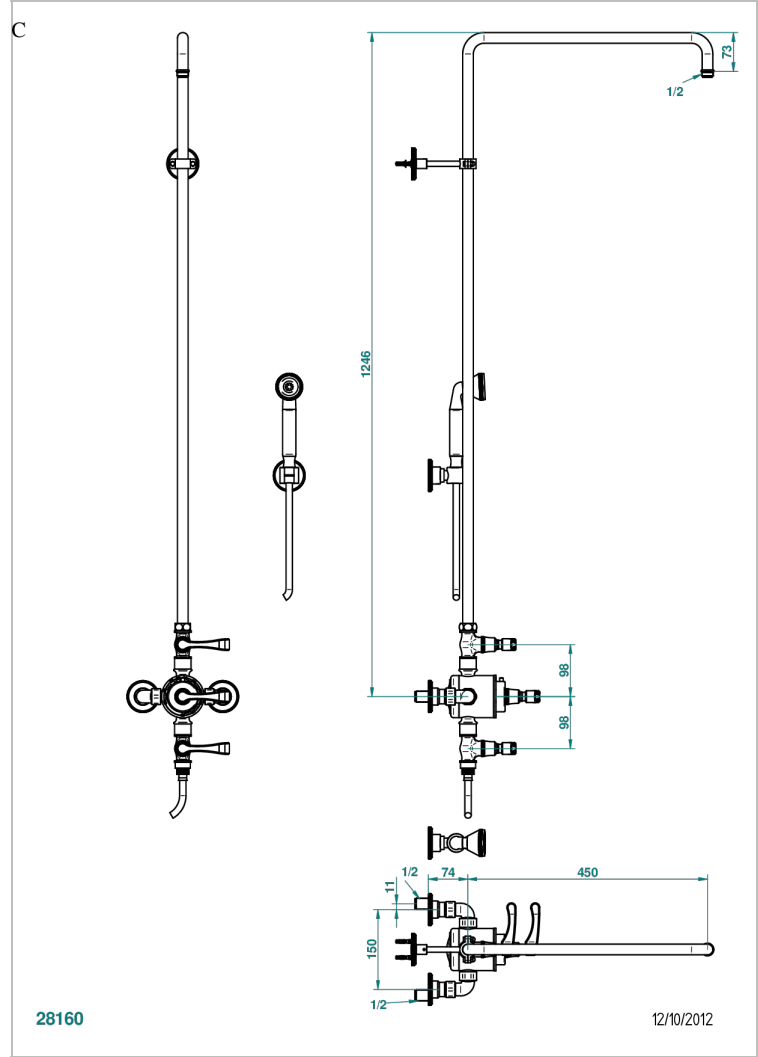

ART DECO CON MANETAS

A55-64TRCC

THG[®]
PARIS

Monobloc de ducha termostático 1/2" con 2 llaves de paso (150 mm) con columnade 1m10 y fijación mural (sin alcachofa) con teleducha, flexible y soporte para teleducha

CARACTERÍSTICAS

- Art Deco con manetas
- Monobloc de ducha termostático 1/2" con 2 llaves de paso (150 mm) con columnade 1m10 y fijación mural (sin alcachofa) con teleducha, flexible y soporte para teleducha

ESPECIFICACIONES TÉCNICAS

- Reconnmandé : 3 bars (max. 5 bars) - Advised : 43,5 psi (max. 72 psi)
- Douchette : 9,5 l/min à 3 bars (2.52 gpm at 43.5 psi)
- ajouter la pomme - add the showerhead

ACABADOS DISPONIBLES

Níquel mate - C01
Níquel viejo - H28
Pvd blush - H62
Pvd blush mate - H60
Pvd color latón - H49
Pvd color latón mate - H50

Pvd color níquel - H55
Pvd color níquel mate - H56
Pvd color oro - H52
Pvd color oro mate - H53
Pvd grafito - H64
Pvd grafito mate - H65