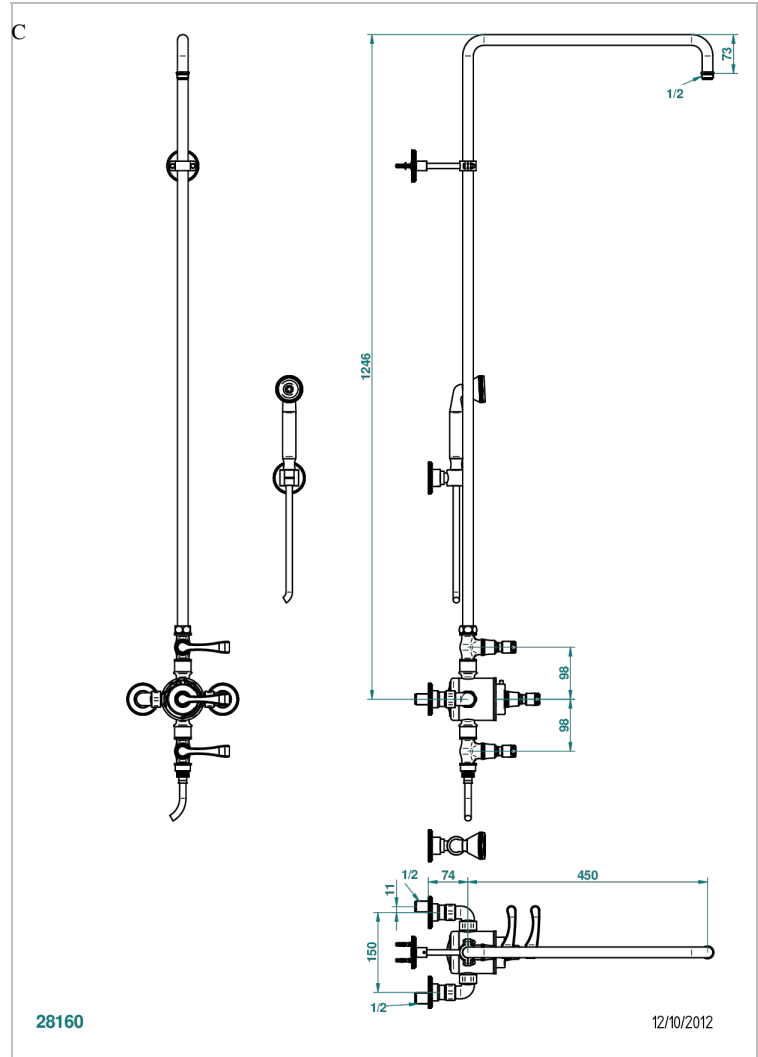

# ART DECO, HEBEL

A55-64TRCC

Aufputz-thermostat-brausegarnitur, ohne brausekopf

THG<sup>®</sup>  
PARIS

## EIGENSCHAFTEN

- Art Déco, Hebel
- Aufputz-thermostat-brausegarnitur, ohne brausekopf

## TECHNISCHE DATEN

- Recommandé : 3 bars (max. 5 bars) - Advised : 43,5 psi (max. 72 psi)
- Douchette : 9,5 l/min à 3 bars (2.52 gpm at 43.5 psi)
- ajouter la pomme - add the showerhead

## VERFÜGBARE OBERFLÄCHEN

Altnickel - H28  
Blassgold - F30  
Blassgold matt unlackiert - F31  
Bronze hell - D01  
Chrom - A02  
Chrom / gold - G02

Chrom matt - C02  
Gold - F01  
Gold matt - F07  
Kupfer altrot matt lackiert - H07  
Mattschwarz keramik - D30  
Natural smoked Brass - A13