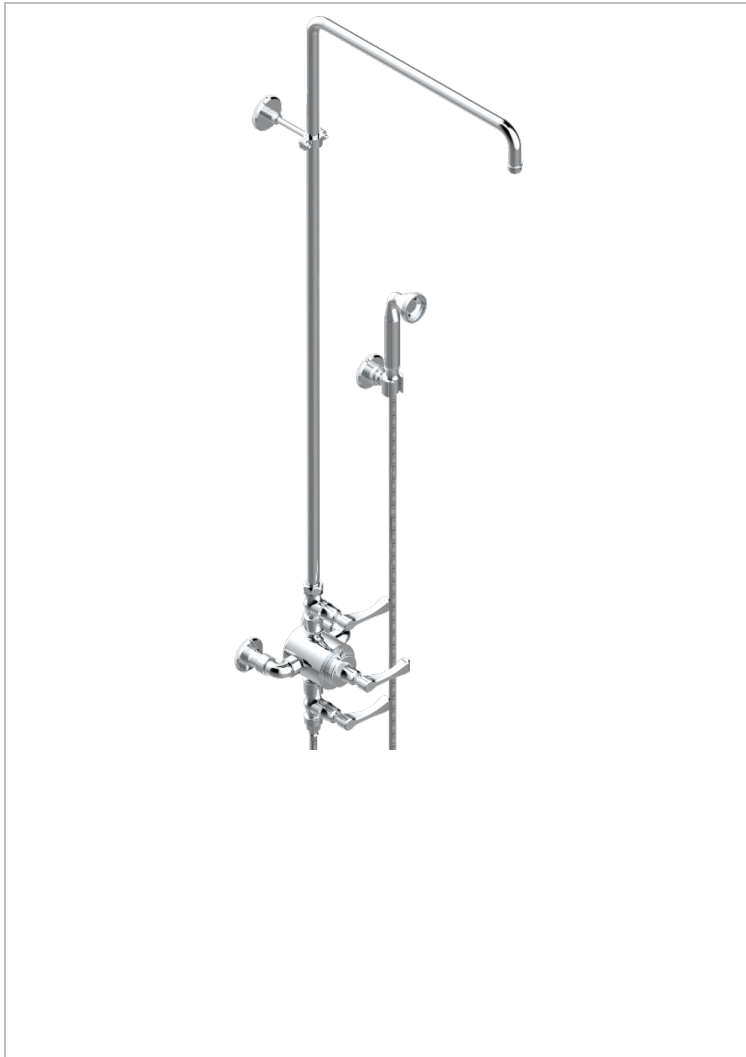

# ART DECO, HEBEL

A55-64TRCC

Aufputz-thermostat-brausegarnitur, ohne brausekopf

THG<sup>®</sup>  
PARIS

## EIGENSCHAFTEN

- Art Déco, Hebel
- Aufputz-thermostat-brausegarnitur, ohne brausekopf

## TECHNISCHE DATEN

- Recommandé : 3 bars (max. 5 bars) - Advised : 43,5 psi (max. 72 psi)
- Douchette : 9,5 l/min à 3 bars (2.52 gpm at 43.5 psi)
- ajouter la pomme - add the showerhead

## VERFÜGBARE OBERFLÄCHEN

Altnickel - H28  
Blassgold - F30  
Blassgold matt unlackiert - F31  
Bronze hell - D01  
Chrom - A02  
Chrom / gold - G02

Chrom matt - C02  
Gold - F01  
Gold matt - F07  
Kupfer altrot matt lackiert - H07  
Mattschwarz keramik - D30  
Natural smoked Brass - A13