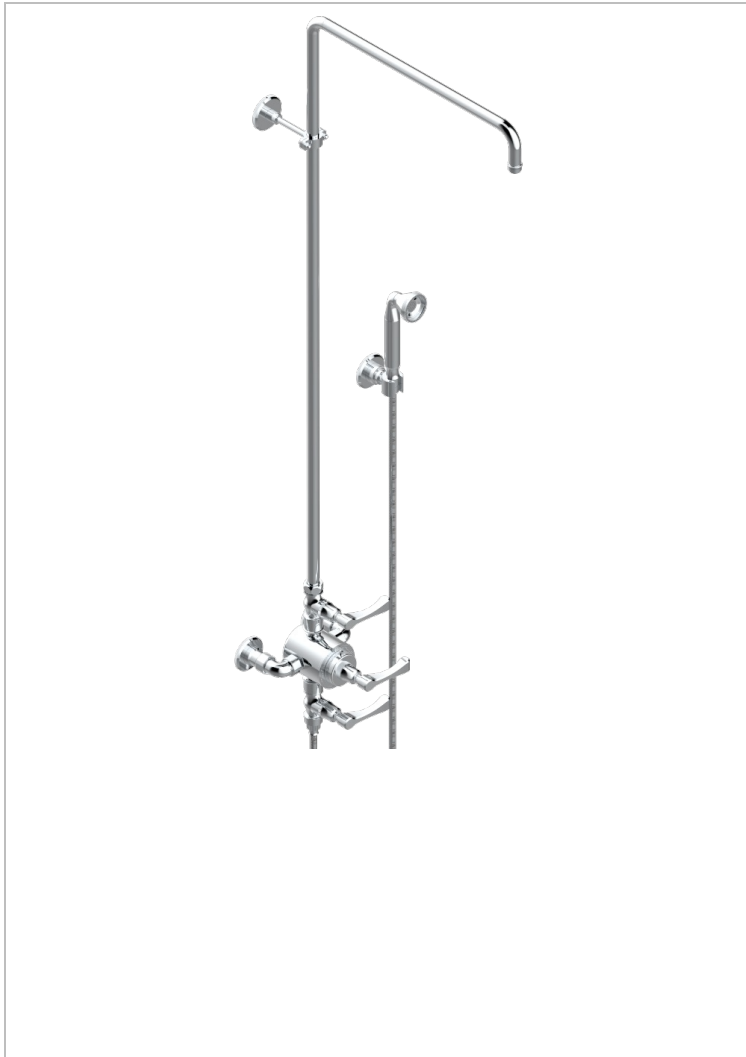

# ART DECO CON MANETAS

A55-64TRCC

THG<sup>®</sup>  
PARIS

Monobloc de ducha termostático 1/2" con 2 llaves de paso (150 mm) con columnade 1m10 y fijación mural (sin alcachofa) con teleducha, flexible y soporte para teleducha

## CARACTERÍSTICAS

- Art Deco con manetas
- Monobloc de ducha termostático 1/2" con 2 llaves de paso (150 mm) con columnade 1m10 y fijación mural (sin alcachofa) con teleducha, flexible y soporte para teleducha

## ESPECIFICACIONES TÉCNICAS

- Recommandé : 3 bars (max. 5 bars) - Advised : 43,5 psi (max. 72 psi)
- Douchette : 9,5 l/min à 3 bars (2.52 gpm at 43.5 psi)
- ajouter la pomme - add the showerhead

Níquel mate - C01  
Níquel viejo - H28  
Pvd blush - H62  
Pvd blush mate - H60  
Pvd color latón - H49  
Pvd color latón mate - H50

Pvd color níquel - H55  
Pvd color níquel mate - H56  
Pvd color oro - H52  
Pvd color oro mate - H53  
Pvd grafito - H64  
Pvd grafito mate - H65