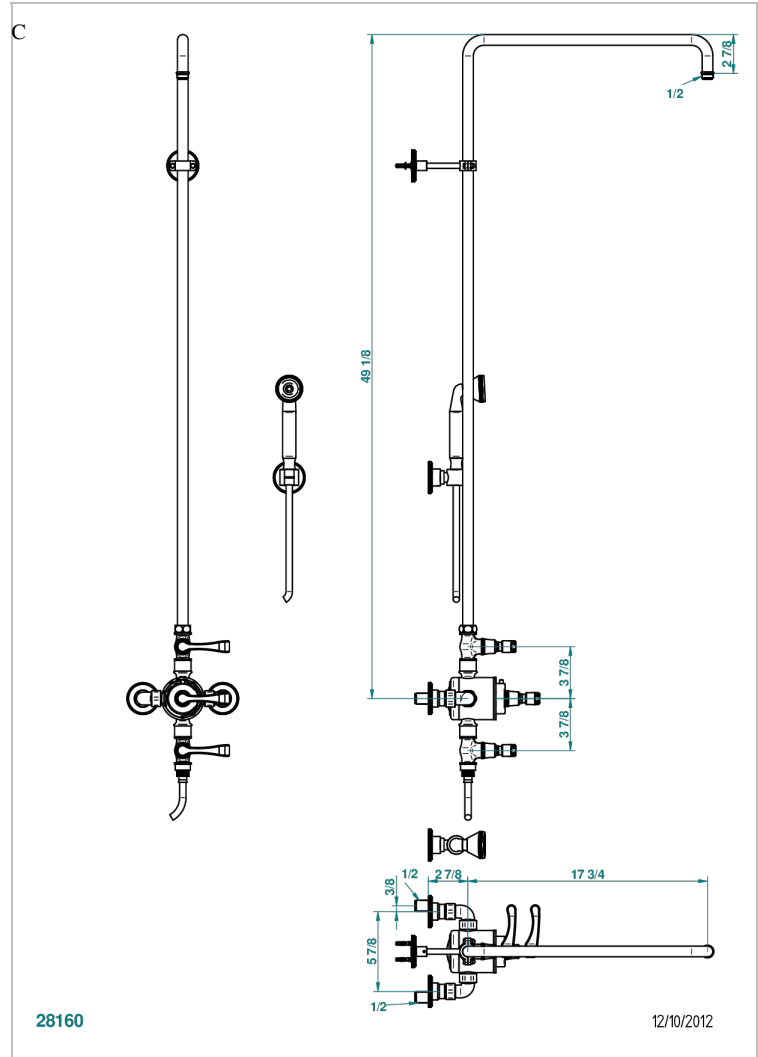

# ART DECO CON MANETAS

A55-64TRCC

THG<sup>®</sup>  
PARIS

Monobloc de ducha termostático 1/2" con 2 llaves de paso (150 mm) con columnade 1m10 y fijación mural (sin alcachofa) con teleducha, flexible y soporte para teleducha

## CARACTERÍSTICAS

- Art Deco con manetas
- Monobloc de ducha termostático 1/2" con 2 llaves de paso (150 mm) con columnade 1m10 y fijación mural (sin alcachofa) con teleducha, flexible y soporte para teleducha

## ESPECIFICACIONES TÉCNICAS

- Recommandé : 3 bars (max. 5 bars) - Advised : 43,5 psi (max. 72 psi)
- Douchette : 9,5 l/min à 3 bars (2.52 gpm at 43.5 psi)
- ajouter la pomme - add the showerhead

Níquel mate - C01  
Níquel viejo - H28  
Pvd blush - H62  
Pvd blush mate - H60  
Pvd color latón - H49  
Pvd color latón mate - H50

Pvd color níquel - H55  
Pvd color níquel mate - H56  
Pvd color oro - H52  
Pvd color oro mate - H53  
Pvd grafito - H64  
Pvd grafito mate - H65