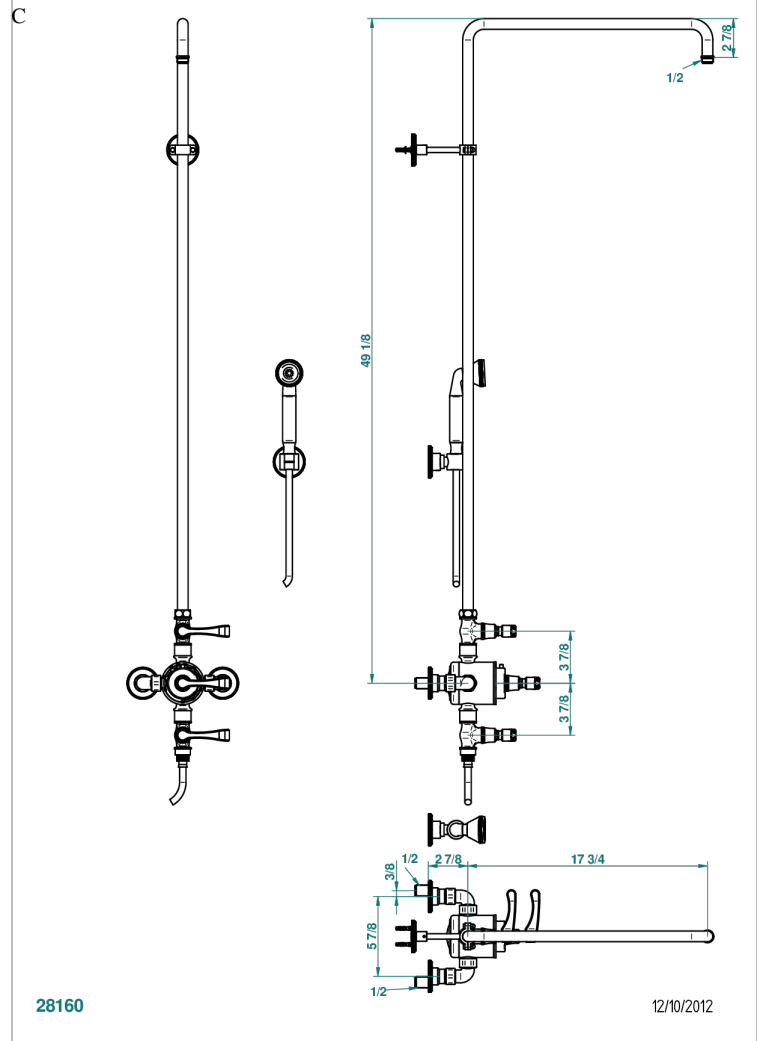

# ART DECO, HEBEL

A55-64TRCC

Aufputz-thermostat-brausegarnitur, ohne brausekopf

THG<sup>®</sup>  
PARIS

## EIGENSCHAFTEN

- Art Déco, Hebel
- Aufputz-thermostat-brausegarnitur, ohne brausekopf

## TECHNISCHE DATEN

- Recommandé : 3 bars (max. 5 bars) - Advised : 43,5 psi (max. 72 psi)
- Douchette : 9,5 l/min à 3 bars (2.52 gpm at 43.5 psi)
- ajouter la pomme - add the showerhead

## VERFÜGBARE OBERFLÄCHEN

Altnickel - H28  
Blassgold - F30  
Blassgold matt unlackiert - F31  
Bronze hell - D01  
Chrom - A02  
Chrom / gold - G02

Chrom matt - C02  
Gold - F01  
Gold matt - F07  
Kupfer altrot matt lackiert - H07  
Mattschwarz keramik - D30  
Natural smoked Brass - A13