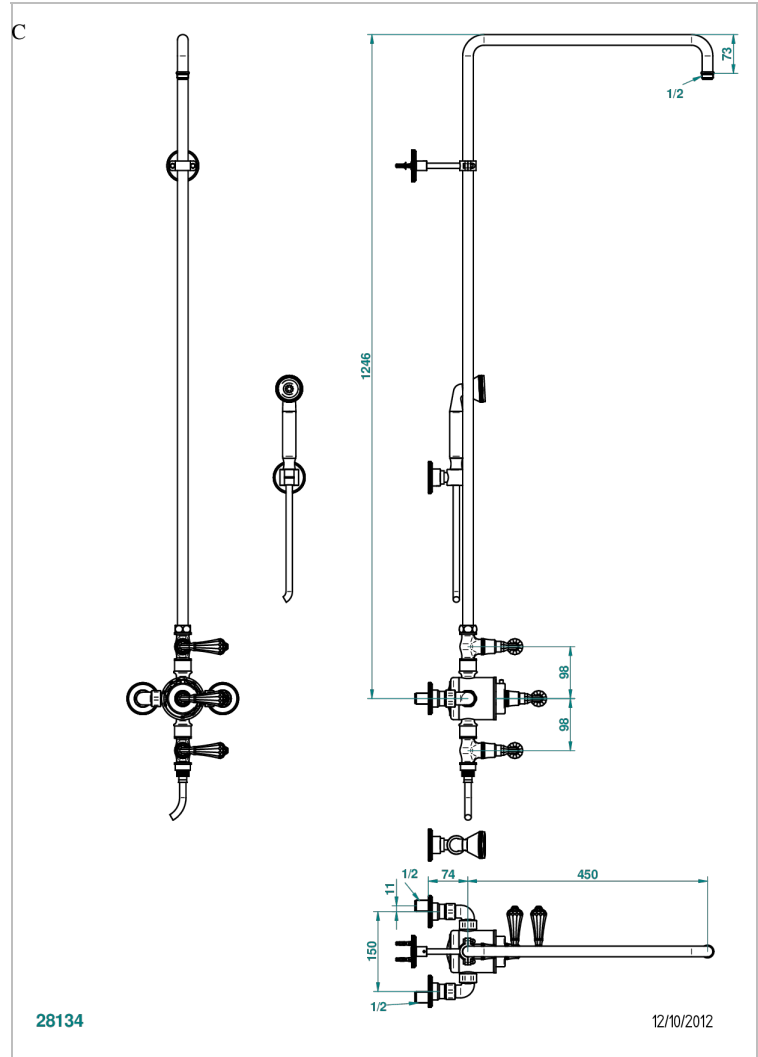

ART DECO CRISTAL

A56-64TRCC

Mitigeur thermostatique de douche apparent 1/2", avec robinets arrêt, entraxe 150 mm, colonne de douche 1m10 + fixation murale, douchette, flexible 1m50 & crochet mural (sans pomme)

THG[®]
PARIS

CARACTÉRISTIQUES

- Art Déco Cristal
- Mitigeur thermostatique de douche apparent 1/2", avec robinets arrêt, entraxe 150 mm, colonne de douche 1m10 + fixation murale, douchette, flexible 1m50 & crochet mural (sans pomme)

SPÉCIFICATIONS TECHNIQUES

- Recommandé : 3 bars (max. 5 bars) - Advised : 43,5 psi (max. 72 psi)
- Douchette : 9,5 l/min à 3 bars (2.52 gpm at 43.5 psi)
- ajouter la pomme - add the showerhead

FINITIONS DISPONIBLES